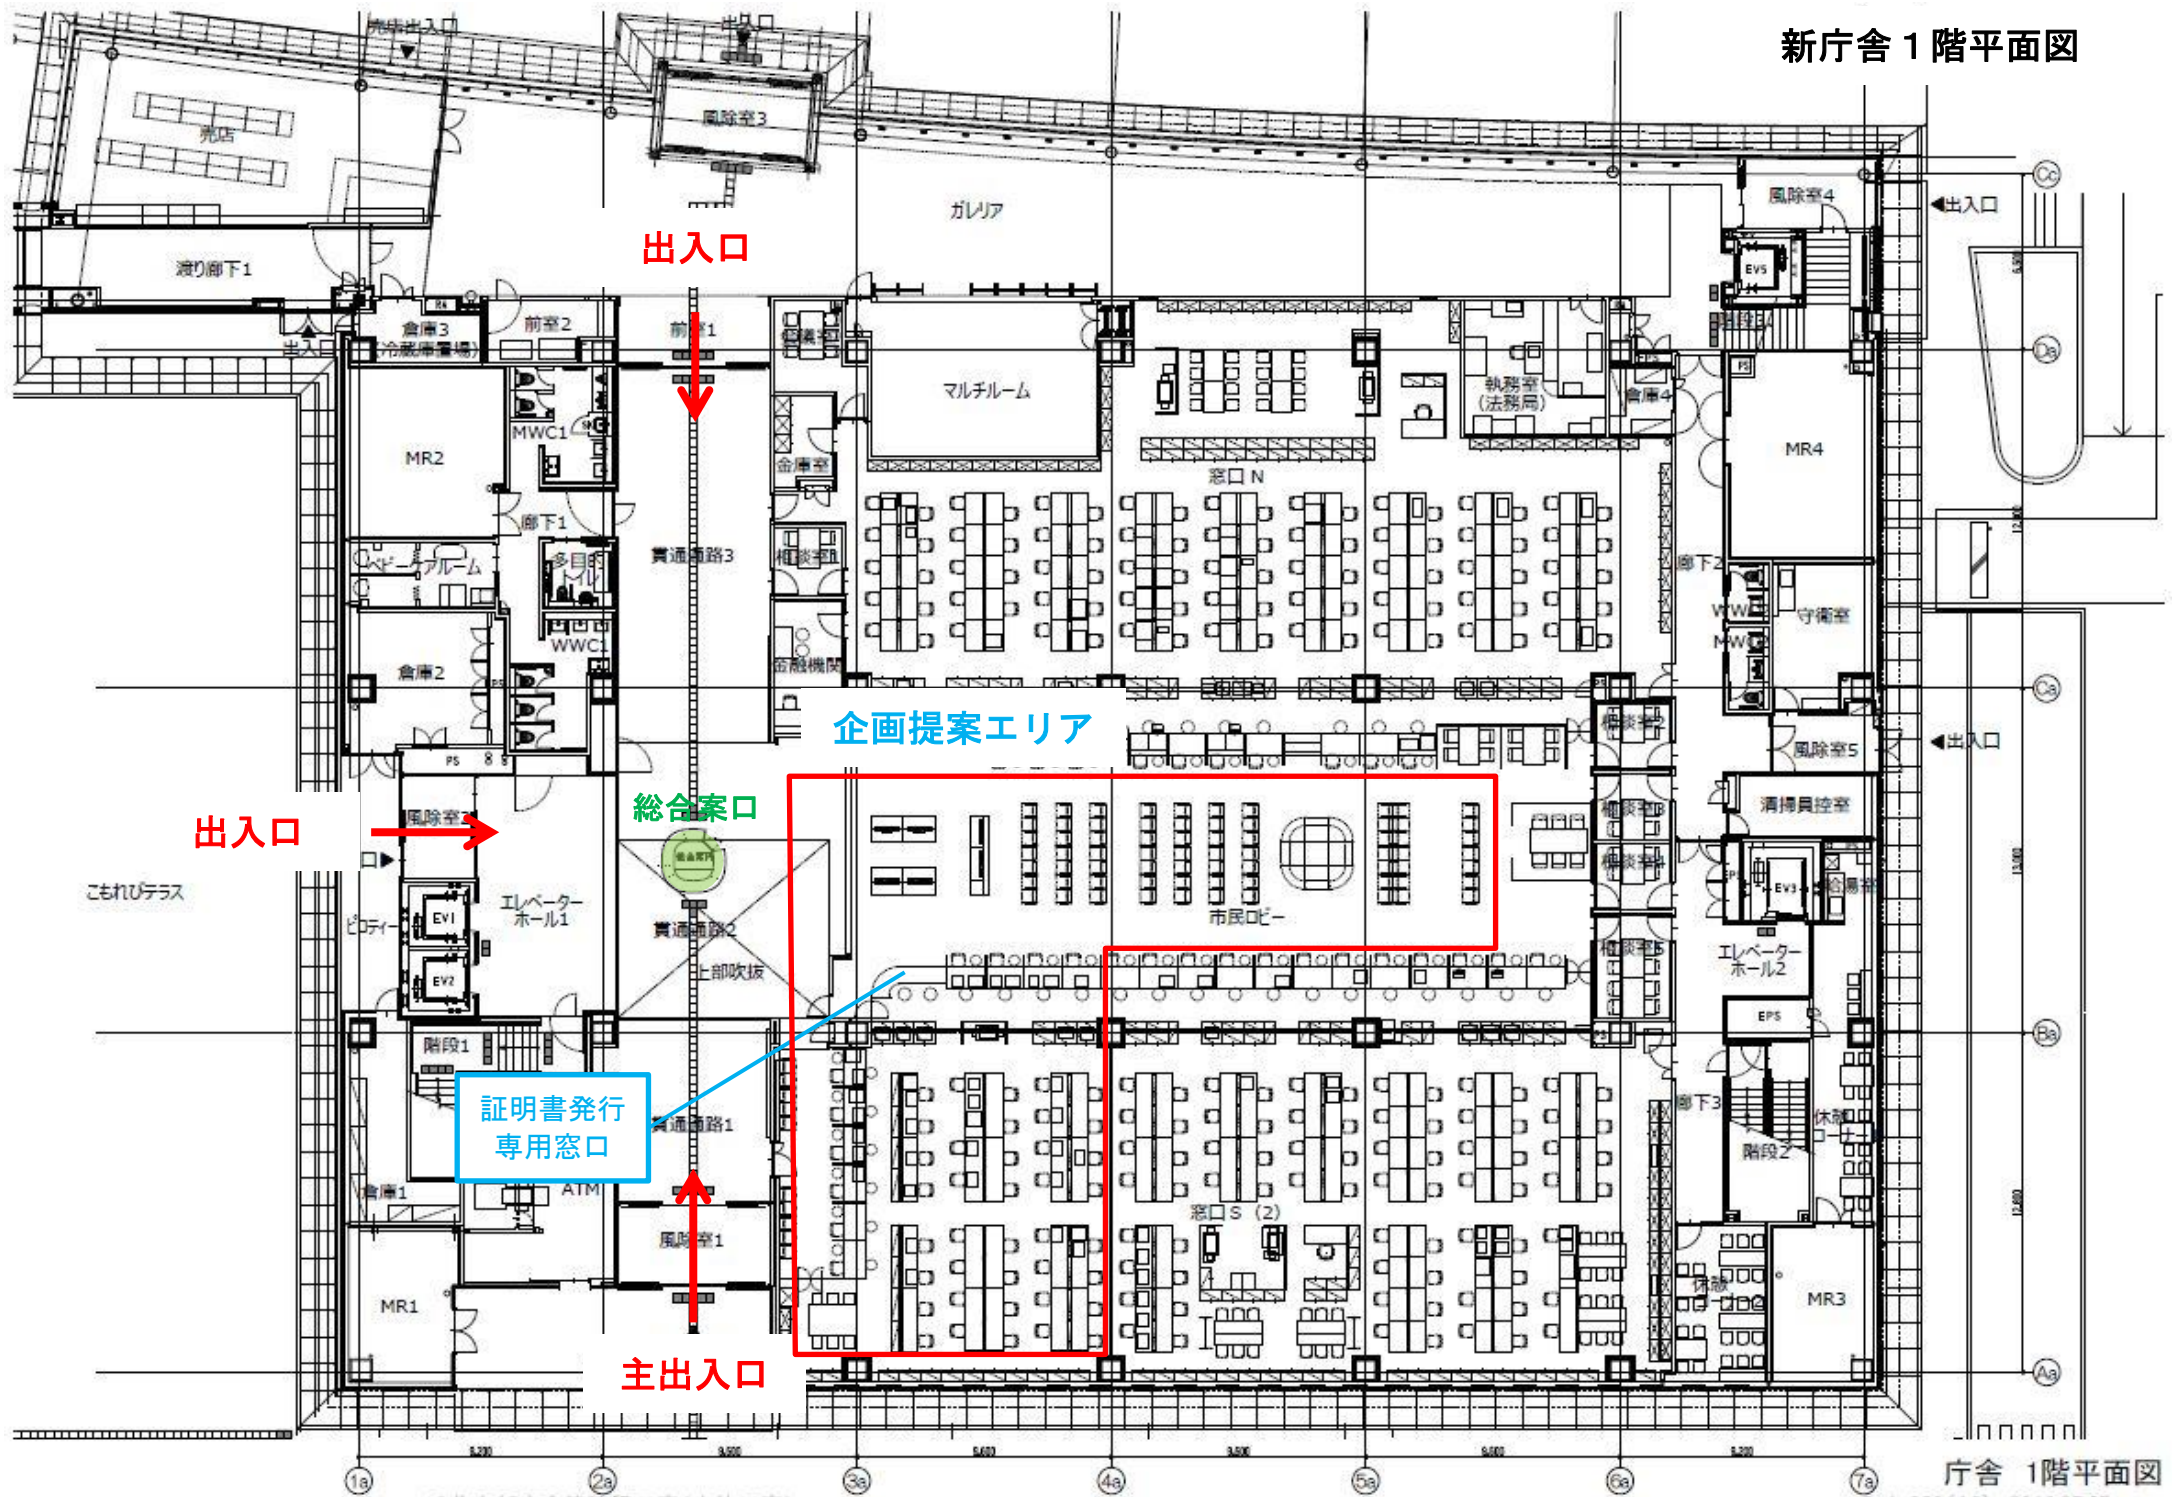

新庁舎 1階平面図

出入口

企画提案エリア

証明書発行  
専用窓口

主出入口