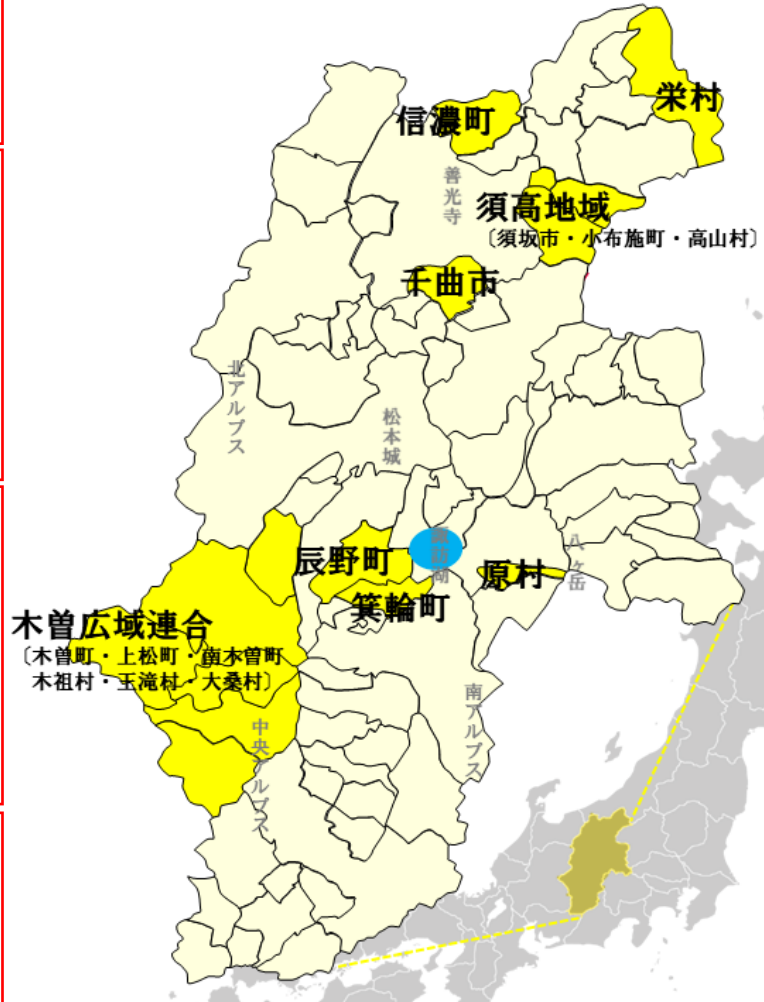

日本レクシー株式会社 | 千曲市

上田市地蔵温泉『十福の湯』、須坂市関谷温泉『湯っ蔵んど』、千曲市湯のさとちくま『白鳥園』等の日帰り温浴施設を運営。「人」と「おもてなし」を主役に単なる温浴施設を超え、地域全体が活性化し、地域を代表する観光拠点となることを目指す。イベントや地産の食の魅力の発信を常に発信しマスコミからの注目度も高い。一人一人の個性やチームワークを大切に、チャレンジができる社風。

===

求める人材

小さな失敗を恐れず新しいことに挑戦したいと思える人。自らのアイデアや企画を形にしたい発想力豊かな人。地域を元気にする仕事に取り組みたい人。

株式会社 関木工所 | 須坂市

本社は須坂市。ゼネコンや住宅建設会社からの受注で、木製の建具や取り付け家具、大工工事、複合サッシ製造など木材を使った幅広い事業を展開。社員やその家族の幸せを願い、人を大切にしている。

===

求める人材

木工の仕事に興味のある方を歓迎。たとえ経験がなくても共に同じ気持ちや姿勢で働ける謙虚な方。

株式会社 TUG BOAT (かやぶきの館運営) | 辰野町

「家族の絆作り もう一つのふるさと」がコンセプトの旅館を日本のど真ん中・辰野町で運営。日本一大きいかやぶきの屋根」として認定され、日本の原風景と、古くから地元で伝わる料理をおもてなし。

===

求める人材

主な仕事は SNS 等 利用した情報発信と体験プランの設計、フロント業務。マルチに対応出来る方歓迎。

株式会社ヒーテック | 須坂市

昭和 32 年創業。自動車部品などの金属熱処理のエキスパート。会社の行動指針「元気、やる気、勇気、本気、根気」の 5 つの気を持って「働き甲斐のある会社」長野県一を目指し取り組んでいる。

===

求める人材

お客様に熱処理の楽しさを提案する営業担当。子育て世代大歓迎。専門知識は入社後取得で OK。どんな状況でもプラスに考えられる素直で謙虚な方。

【お問合せ】

銀座 NAGANO (長野県信州首都圏総合活動拠点) 担当 高野

TEL | 03-6274-6016

メール | iju@pref.nagano.lg.jp

advance notice

8/31sat

楽園信州移住セミナー
ゼロからはじめる
農ある暮らし

10/12sat

楽園信州移住セミナー
本気の
しごとスペシャル
Vol.2

11/10sun

楽園信州移住セミナー
本気の
しごとスペシャル
Vol.3

12/8sun

楽園信州移住セミナー
本気の
しごとスペシャル
Vol.4