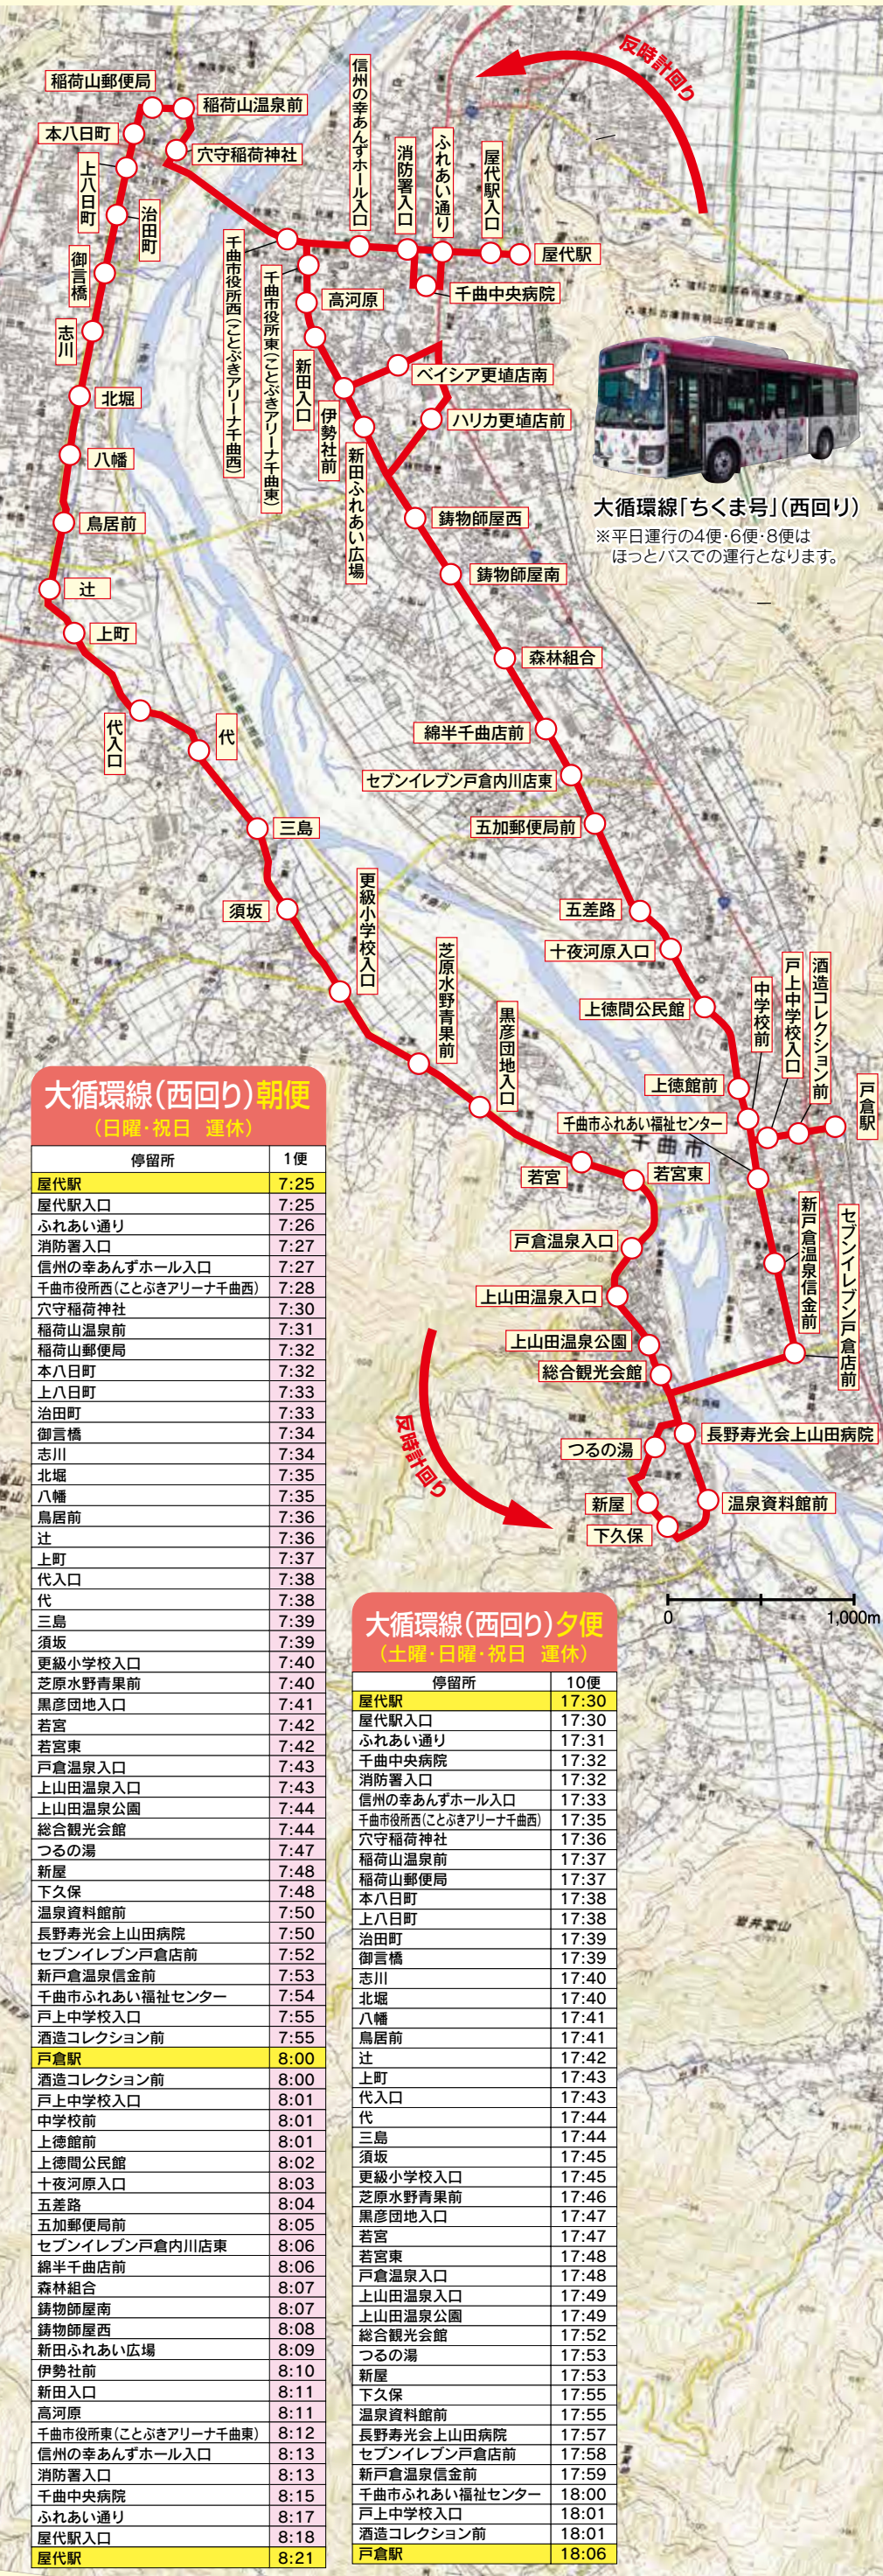

# 大循環線 西回り(反時計回り)

運行:(有)シンリク観光 (026)273-5825  
(有)信州観光バス (026)272-8100

●日曜・祝日/全便運休  
※12月29日~1月3日は全便運休

### 大循環線(西回り)朝便 (日曜・祝日 運休)

停留所	1便
屋代駅	7:25
屋代駅入口	7:25
ふれあい通り	7:26
消防署入口	7:27
信州の幸あずホール入口	7:27
千曲市役所西(ことぶきアリーナ千曲西)	7:28
穴守稲荷神社	7:30
稲荷山温泉前	7:31
稲荷山郵便局	7:32
本八日町	7:32
上八日町	7:33
治田町	7:33
御言橋	7:34
志川	7:34
北堀	7:35
八幡	7:35
鳥居前	7:36
辻	7:36
上町	7:37
代入口	7:38
代	7:38
三島	7:39
須坂	7:39
更級小学校入口	7:40
芝原水野青果前	7:40
黒彦団地入口	7:41
若宮	7:42
若宮東	7:42
戸倉温泉入口	7:43
上山田温泉入口	7:43
上山田温泉公園	7:44
総合観光会館	7:44
つるの湯	7:47
新屋	7:48
下久保	7:48
温泉資料館前	7:50
長野寿光会上山田病院	7:50
セブンイレブン戸倉店前	7:52
新戸倉温泉信金前	7:53
千曲市ふれあい福祉センター	7:54
戸上中学校入口	7:55
酒造コレクション前	7:55
戸倉駅	8:00
酒造コレクション前	8:00
戸上中学校入口	8:01
中学校前	8:01
上徳館前	8:01
上徳間公民館	8:02
十夜河原入口	8:03
五差路	8:04
五加郵便局前	8:05
セブンイレブン戸倉内川店東	8:06
綿半千曲店前	8:06
森林組合	8:07
鋳物師屋南	8:07
鋳物師屋西	8:08
新田ふれあい広場	8:09
伊勢社前	8:10
新田入口	8:11
高河原	8:11
千曲市役所東(ことぶきアリーナ千曲東)	8:12
信州の幸あずホール入口	8:13
消防署入口	8:13
千曲中央病院	8:15
ふれあい通り	8:17
屋代駅入口	8:18
屋代駅	8:21