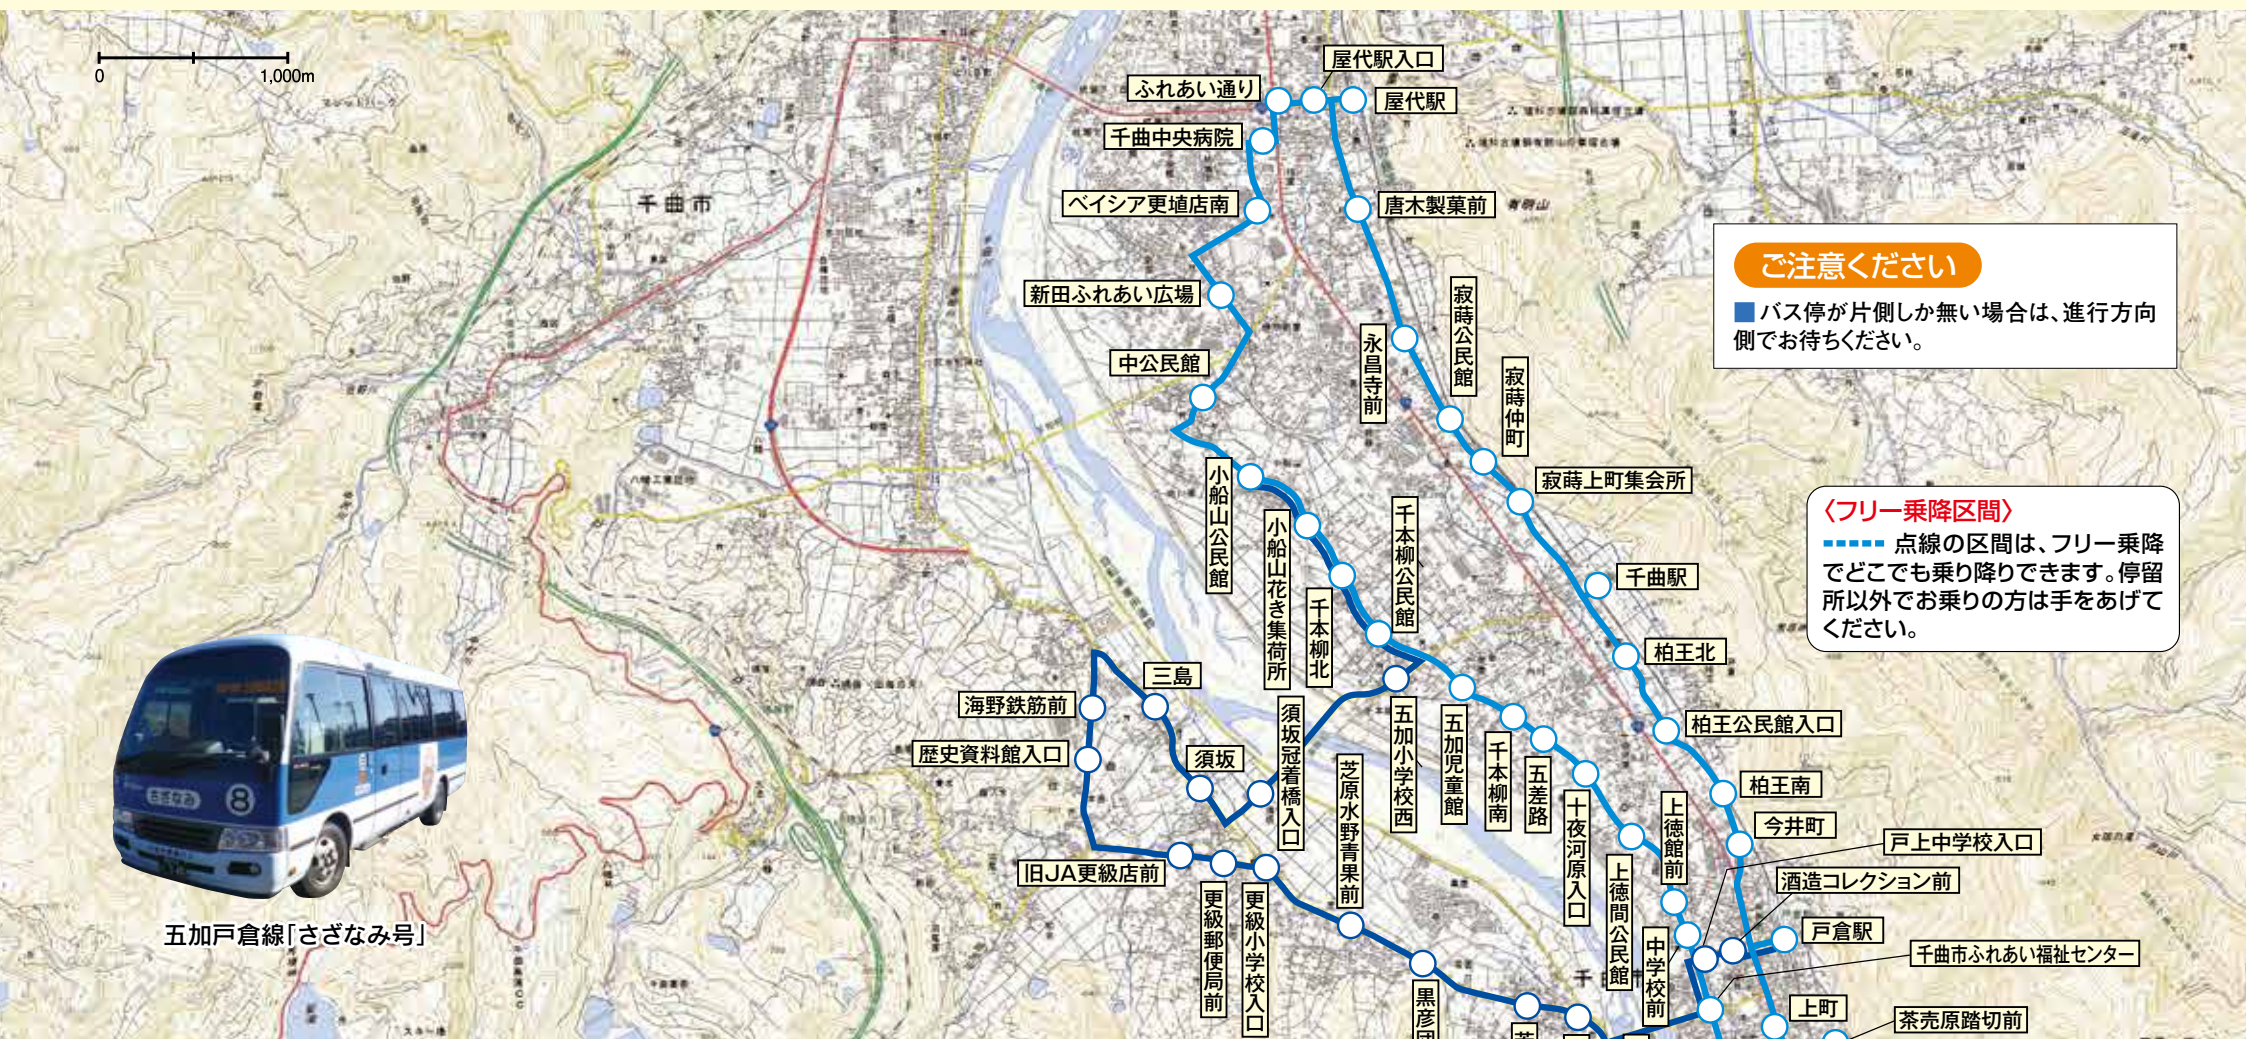

循環バス 五加戸倉線

運行:(有)信州観光バス
(026)272-8100

●土曜日/6便運休 ●日曜・祝日/全便運休
●冬期限定便/土・日・祝日運休 ※12月29日~1月3日は全便運休
※冬期限定便/令和7年1月6日~3月19日のみ運行

9

ご注意ください
■バス停が片側しか無い場合は、進行方向側でお待ちください。

〈フリー乗降区間〉
----- 点線の区間は、フリー乗降でどこでも乗り降りできます。停留所以外でお乗りの方は手をあげてください。

冬期限定便
(令和7年1月6日~3月19日) ※土曜・日曜・祝日 運休

停留所	朝便
小船山公民館	7:10
小船山花き集荷所	7:10
千本柳北	7:11
千本柳公民館	7:12
五加小学校西	7:14
須坂冠着橋入口	7:16
須坂	7:17
三島	7:17
海野鉄筋前	7:18
歴史資料館入口	7:19
旧JA更級店前	7:21
更級郵便局前	7:21
更級小学校入口	7:22
芝原水野青果前	7:23
黒彦団地入口	7:23
若宮	7:24
若宮東	7:24
千曲市ふれあい福祉センター	7:26
戸上中学校入口	7:27
酒造コレクション前	7:27
戸倉駅	7:32