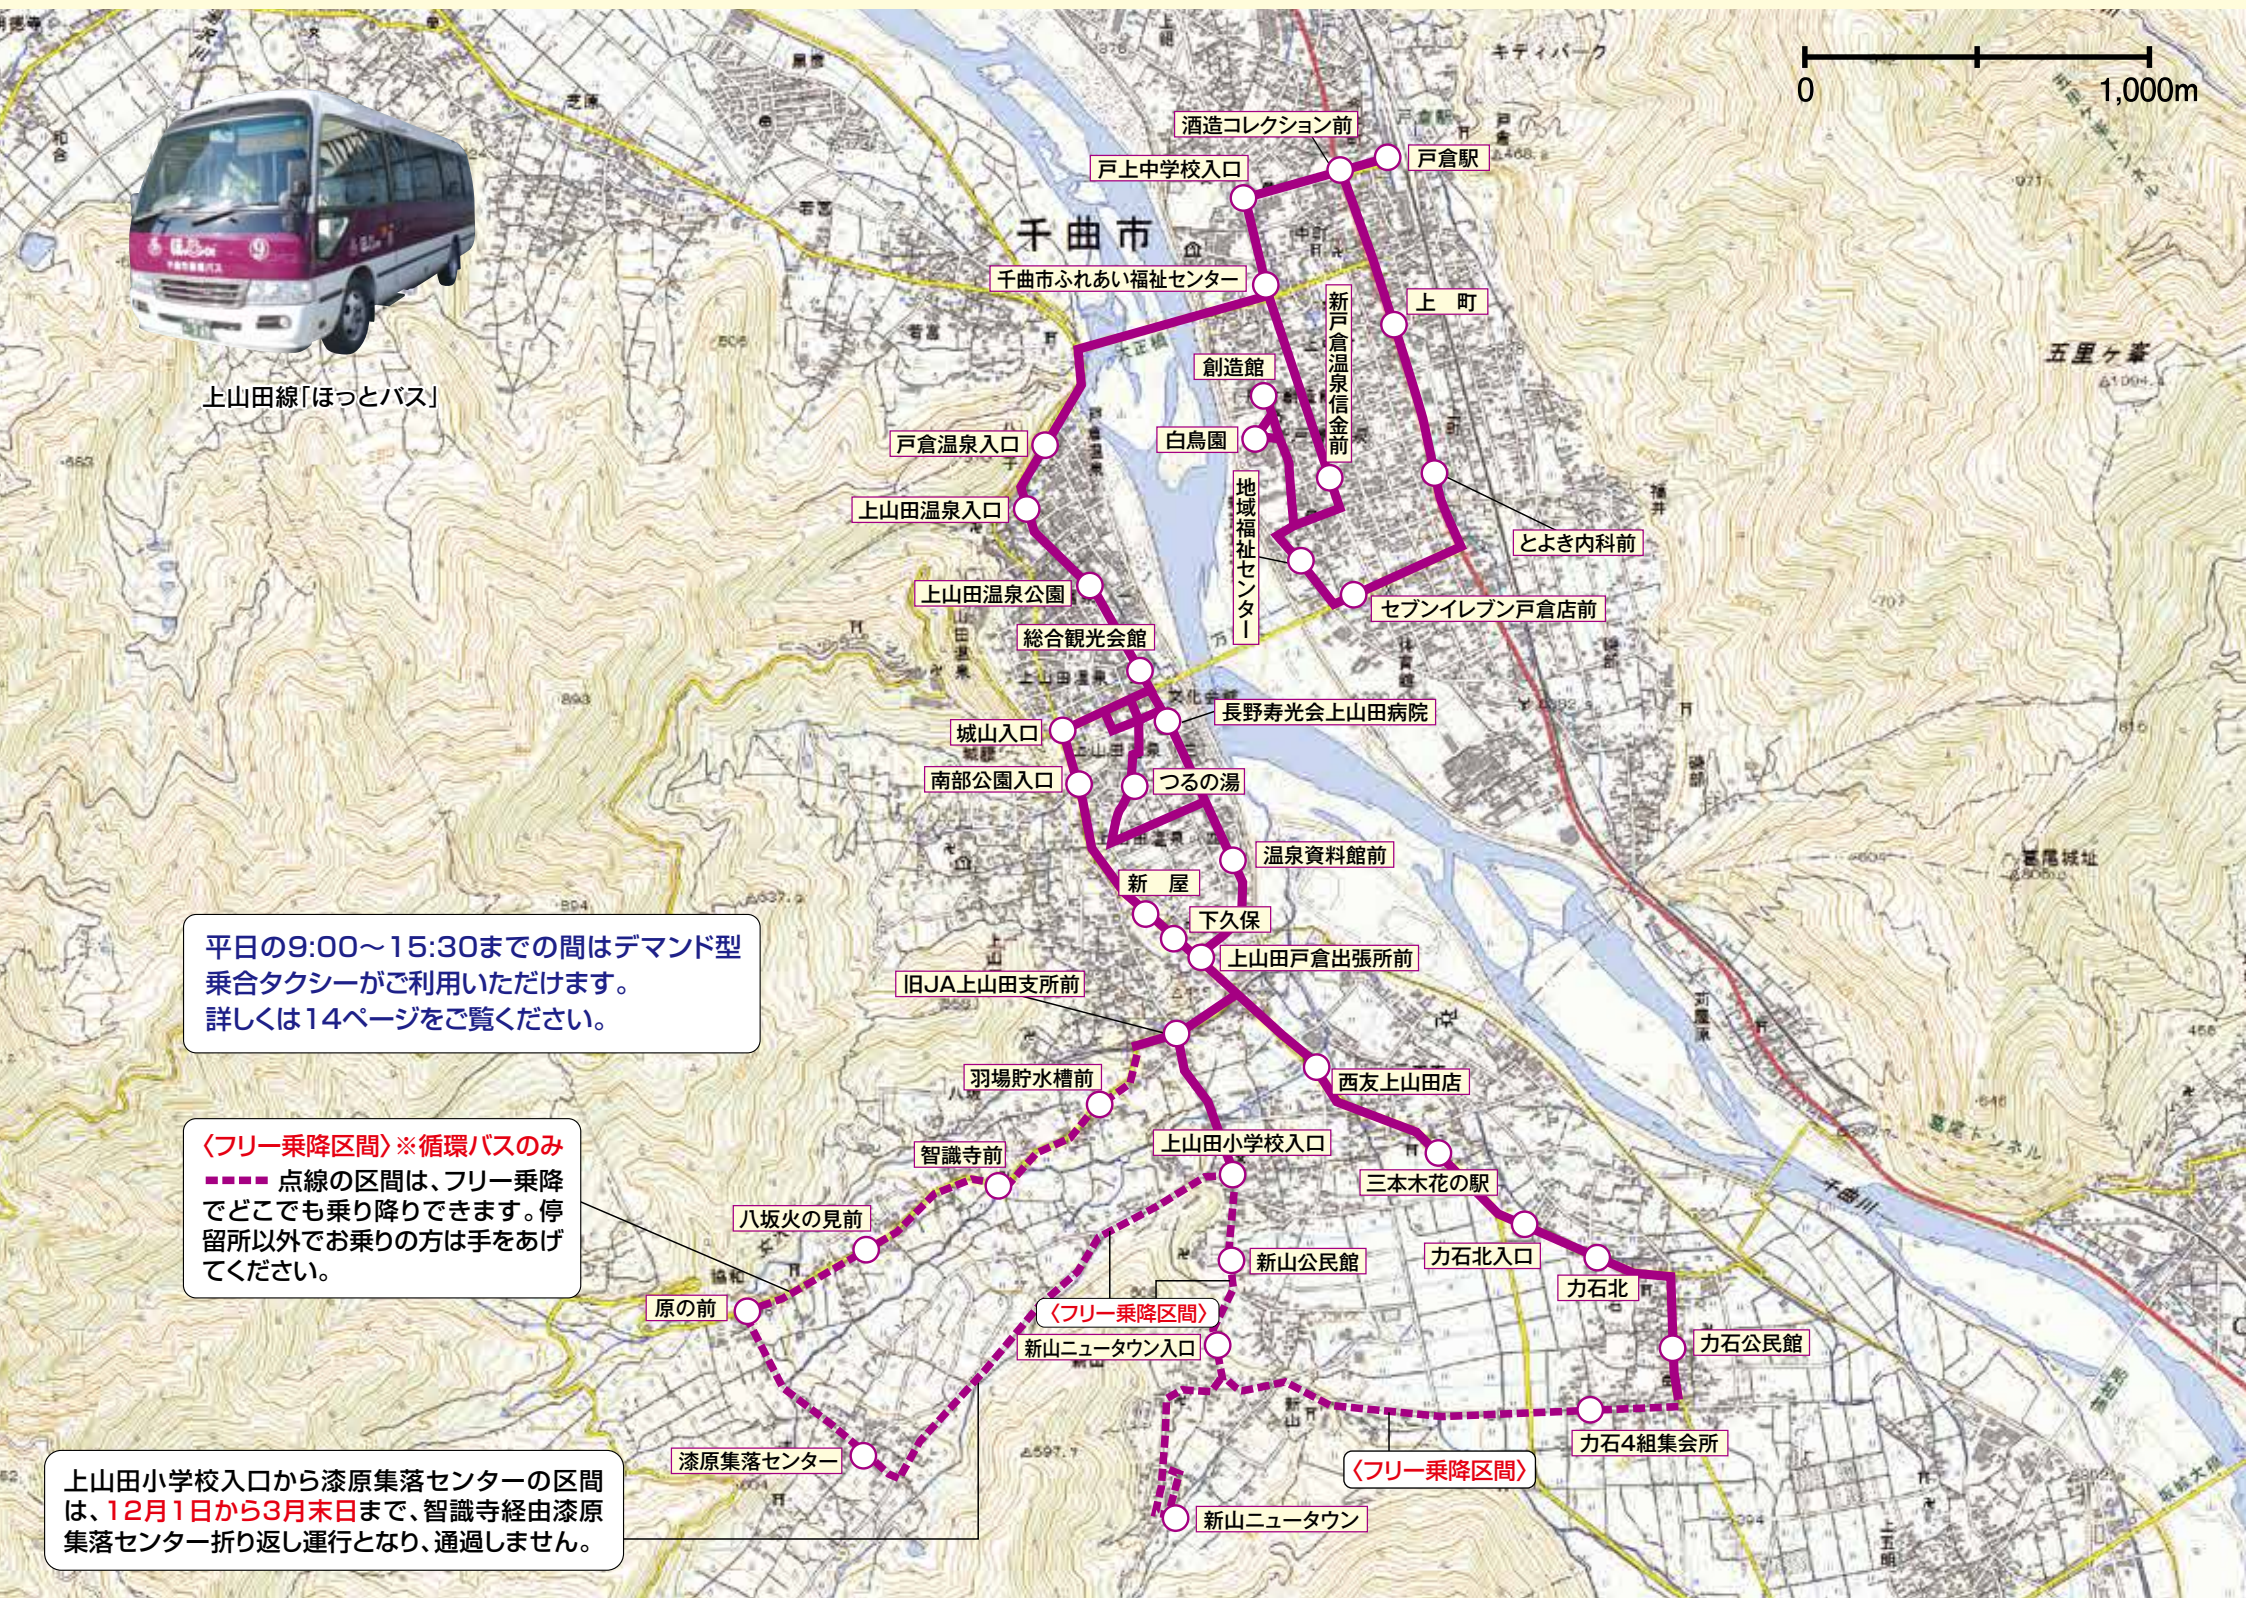

## 上山田線 (戸倉駅行き)

日曜・祝日 全便運休

運行日	平日	平日・土曜	土曜					平日・土曜	平日	
停留所	1便	2便	3便	4便	5便	6便	7便	8便	9便	10便
上山田戸倉出張所前(東側)	7:15	8:25	9:43	—	—	14:08	—	—	—	—
旧JA上山田支所前	7:16	8:26	9:44	—	—	14:09	—	—	—	—
羽場貯水槽前	7:16	8:26	9:44	—	—	14:09	—	—	—	—
智識寺前	7:17	8:27	9:45	—	—	14:10	—	—	—	—
八坂火の見前	7:18	8:28	9:46	—	—	14:11	—	—	—	—
原の前	7:19	8:29	9:47	—	—	14:12	—	—	—	—
漆原集落センター	7:20	8:30	9:48	—	—	14:13	—	—	—	—
上山田小学校入口	7:26	8:36	9:54	—	—	14:19	—	—	—	—
新山公民館	7:27	8:37	9:55	—	—	14:20	—	—	—	—
新山ニュータウン入口	7:27	8:37	9:55	—	—	14:20	—	—	—	—
新山ニュータウン	—	8:39	9:57	—	—	—	—	—	—	—
力石4組集会所	7:30	8:44	10:02	—	—	14:23	—	—	—	—
力石公民館	7:31	8:45	10:03	—	—	14:24	—	—	—	—
力石北	7:32	8:46	10:04	—	—	14:25	—	—	—	—
力石北入口	7:32	8:46	10:04	—	—	14:25	—	—	—	—
三本木花の駅	7:33	8:47	10:05	—	—	14:26	—	—	—	—
西友上山田店	7:34	8:48	10:06	—	—	14:27	—	—	—	—
上山田戸倉出張所前(西側)	7:35	8:49	10:07	11:17	13:02	14:28	16:02	17:01	—	—
下久保	—	—	—	—	—	—	—	17:48	18:25	—
温泉資料館前	—	—	—	—	—	—	—	17:49	18:26	—
新屋	7:36	8:50	10:08	11:18	13:03	14:29	16:03	17:02	—	—
南部公園入口	7:36	8:50	10:08	11:18	13:03	14:29	16:03	17:02	—	—
城山入口	7:37	8:51	10:09	11:19	13:04	14:30	16:04	17:03	—	—
つるの湯	7:38	8:52	10:10	11:20	13:05	14:31	16:05	17:04	—	—
長野寿光会上山田病院	7:39	8:53	10:11	11:21	13:06	14:32	16:06	17:05	17:49	18:26
総合観光会館	7:40	8:54	10:12	11:22	13:07	14:33	16:07	17:06	17:50	18:27
上山田温泉公園	7:41	8:55	10:13	11:23	13:08	14:34	16:08	17:07	17:51	18:28
上山田温泉入口	7:41	8:55	10:13	11:23	13:08	14:34	16:08	17:07	17:51	18:28
戸倉温泉入口	7:42	8:56	10:14	11:24	13:09	14:35	16:09	17:08	17:52	18:29
千曲市ふれあい福祉センター	7:44	8:58	10:16	11:26	13:11	14:37	16:11	17:10	17:54	18:31
戸上中学校入口	7:45	8:59	10:17	11:27	13:12	14:38	16:12	17:11	17:55	18:32
酒造コレクション前	7:45	8:59	10:17	11:27	13:12	14:38	16:12	17:11	17:55	18:32
戸倉駅	7:49	9:03	10:21	11:31	13:16	14:42	16:16	17:15	17:59	18:36
上町	—	9:05	—	—	—	—	—	—	—	—
とよき内科前	—	9:05	—	—	—	—	—	—	—	—
セブンイレブン戸倉店前	—	9:06	—	—	—	—	—	—	—	—
地域福祉センター	—	9:07	—	—	—	—	—	—	—	—
白鳥園	—	9:09	—	—	—	—	—	—	—	—
創造館	—	9:09	—	—	—	—	—	—	—	—