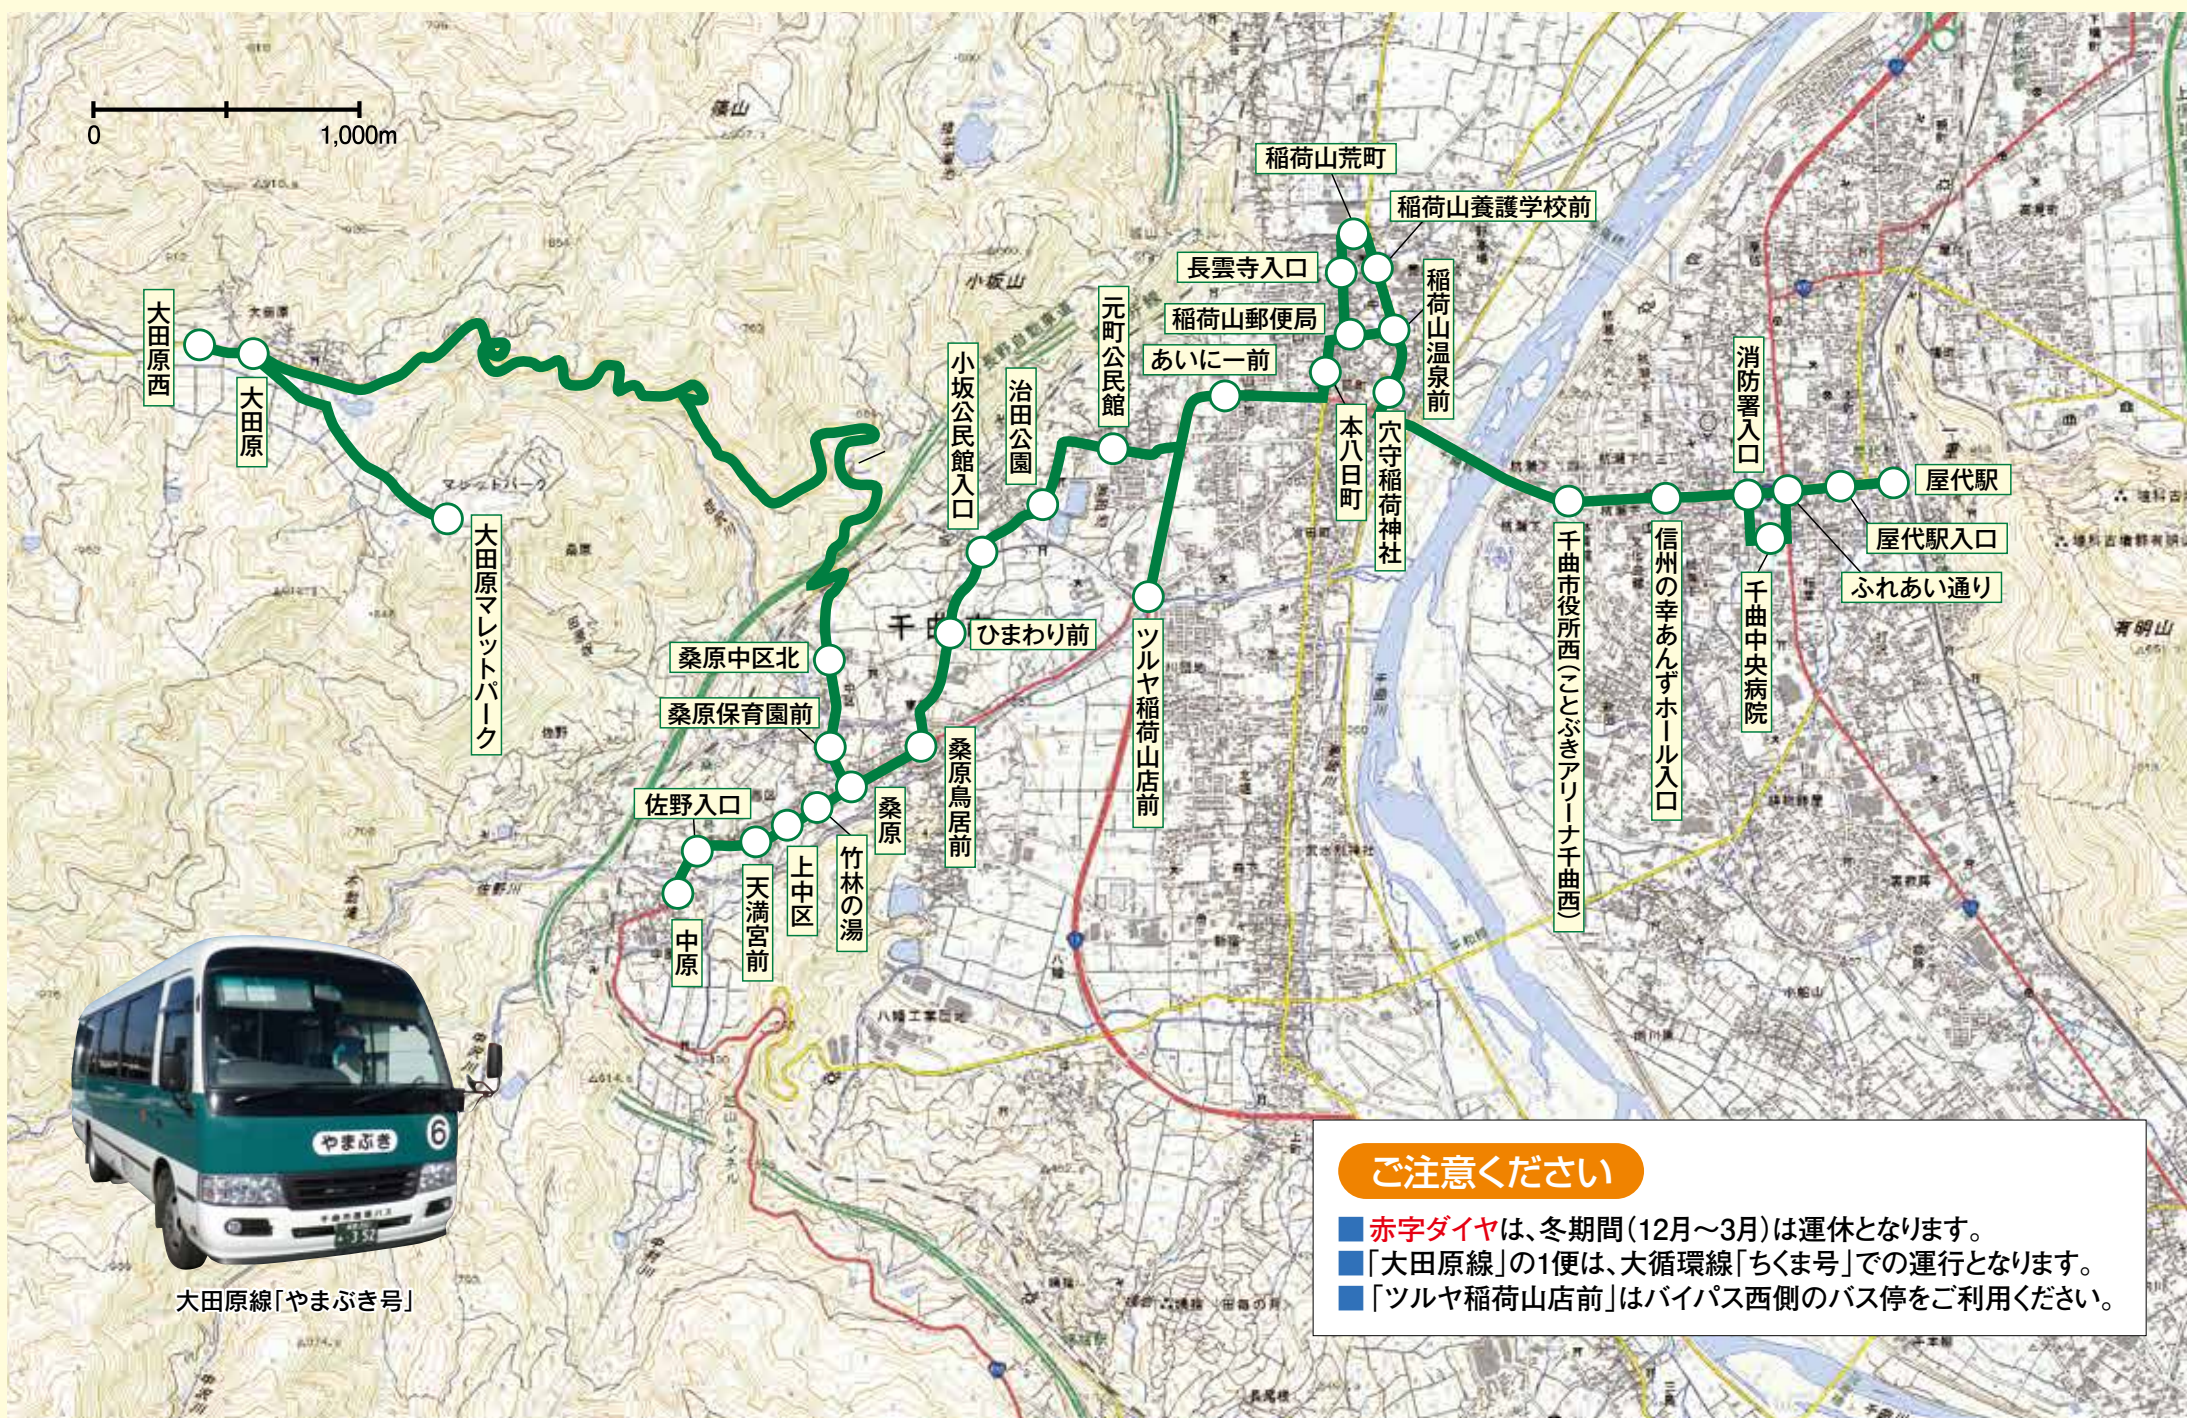

循環バス 大田原線

運行:ヴァリアスバス
(026)214-0081

●土曜日/1・2・7便運休
●日曜・祝日/全便運休 ※12月29日~1月3日は全便運休

7

ご注意ください

- 赤字ダイヤは、冬期間(12月~3月)は運休となります。
- 「大田原線」の1便は、大循環線「ちくま号」での運行となります。
- 「ツルヤ稲荷山店前」はバイパス西側のバス停をご利用ください。

大田原線 (大田原→屋代駅)

土曜 1・2便運休、日曜・祝日 全便運休

大田原線 (屋代駅→大田原)

土曜 7便運休、日曜・祝日 全便運休

停留所	3便	4便	5便	6便	7便
屋代駅	8:17	10:35	13:50	15:50	17:55
屋代駅入口	8:18	10:36	13:51	15:51	17:56
ふれあい通り	8:18	10:36	13:51	15:51	17:56
千曲中央病院	8:20	10:38	13:53	15:53	17:58
消防署入口	8:22	10:40	13:55	15:55	18:00
信州の幸あんずホール入口	8:22	10:40	13:55	15:55	18:00
千曲市役所西(ことぶきアリーナ千曲西)	8:24	10:42	13:57	15:57	18:02
穴守稲荷神社	8:26	10:44	13:59	15:59	18:04
稲荷山温泉前	8:27	10:45	14:00	16:00	18:05
稲荷山養護学校前	8:29	10:47	14:02	16:02	18:07
稲荷山荒町	8:29	10:47	14:02	16:02	18:07
長雲寺入口	8:30	10:48	14:03	16:03	18:08
本八日町	8:31	10:49	14:04	16:04	18:09
あいに一前	8:33	10:51	14:06	16:06	18:11
ツルヤ稲荷山店前	8:35	10:53	14:08	16:08	18:13
元町公民館	8:37	10:55	14:10	16:10	18:15
治田公園	8:38	10:56	14:11	16:11	18:16
小坂公民館入口	8:39	10:57	14:12	16:12	18:17
ひまわり前	8:40	10:58	14:13	16:13	18:18
桑原鳥居前	8:41	10:59	14:14	16:14	18:19
桑原	8:42	11:00	14:15	16:15	18:20
竹林の湯	8:43	11:01	14:16	16:16	18:21
上中区	8:44	11:02	14:17	16:17	18:22
天満宮前	8:44	11:02	14:17	16:17	18:22
中原	8:45	11:03	14:18	16:18	18:23
佐野入口	8:46	11:04	14:19	16:19	—
桑原保育園前	8:49	11:07	14:22	16:22	—
桑原中区北	8:49	11:07	14:22	16:22	—
大田原	9:01	11:19	14:34	16:34	—
大田原マレットパーク	9:04	11:22	14:37	16:37	—
大田原西	9:07	11:25	14:40	16:40	—