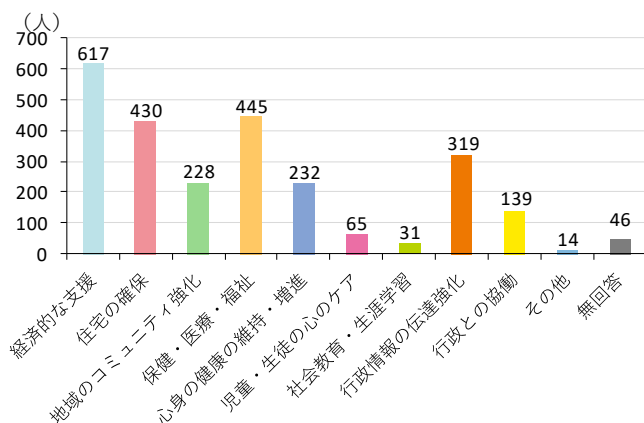

○回答

(1)暮らしの再建の重点

暮らしの再建の重点について、「経済的な支援(融資など)(24.0%)」が最も多く、次いで「保健・医療・福祉体制の確保(17.3%)」「住居の確保(住宅再建・公営住宅)(16.8%)」「市民への行政情報の伝達強化(12.4%)」「心身の健康の維持・増進(9.0%)」「地域のコミュニティ強化(8.9%)」「行政との協働(5.4%)」「児童・生徒の心のケアの充実(2.5%)」「社会教育・生涯学習の充実(1.2%)」となっている。

図 7-1-1 暮らしの再建の重点回答数

図 7-1-2 暮らしの再建の重点回答割合

○自由意見

※回答数 586 件
延べ数 931 件

被災者支援	義援金の使い方が良くわからない。 本当に被災者に届いているのか？
	床下浸水世帯も補助して欲しい。
	被災者の健康相談をして欲しい。
	高齢者、障がい者への配慮をお願いしたい。
復旧事業	河川敷は子供から老人まで健康な心身向上のため大変重要な場所。グラウンド、マレット場等を早く復旧して、運動できる様をお願いしたい。
	保育園を早く復旧して欲しい。