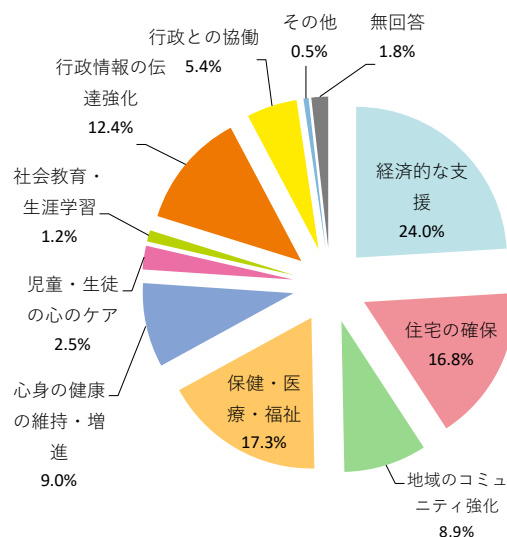

○回答

(1)暮らしの再建の重点

暮らしの再建の重点について、「経済的な支援(融資など)(24.0%)」が最も多く、次いで「保健・医療・福祉体制の確保(17.3%)」「住居の確保(住宅再建・公営住宅)(16.8%)」「市民への行政情報の伝達強化(12.4%)」「心身の健康の維持・増進(9.0%)」「地域のコミュニティ強化(8.9%)」「行政との協働(5.4%)」「児童・生徒の心のケアの充実(2.5%)」「社会教育・生涯学習の充実(1.2%)」となっている。

図 7-1-1 暮らしの再建の重点回答数

図 7-1-2 暮らしの再建の重点回答割合

○自由意見

※回答数 586 件
延べ数 931 件

被災者支援	義援金の使い方が良くわからない。 本当に被災者に届いているのか？
	床下浸水世帯も補助して欲しい。
	被災者の健康相談をして欲しい。
	高齢者、障がい者への配慮をお願いしたい。
復旧事業	河川敷は子供から老人まで健康な心身向上のため大変重要な場所。グラウンド、マレット場等を早く復旧して、運動できる様をお願いしたい。
	保育園を早く復旧して欲しい。

(住まいと暮らしの再建に関わる意見のうち多数意見を抽出)

市民アンケート（自由記述）より特に多かった意見を抜粋

【住まいと暮らしの再建】

被災者支援	義援金の使い方が良くわからない。 本当に被災者に届いているのか？
	床下浸水世帯も補助して欲しい。
	被災者の健康相談をして欲しい。
	高齢者、障がい者への配慮をお願いしたい。
復旧事業	河川敷は子供から老人まで健康な心身向上のため大変重要な場所。グラウンド、マレット場等を早く復旧して、運動できる様をお願いしたい。
	保育園を早く復旧して欲しい。