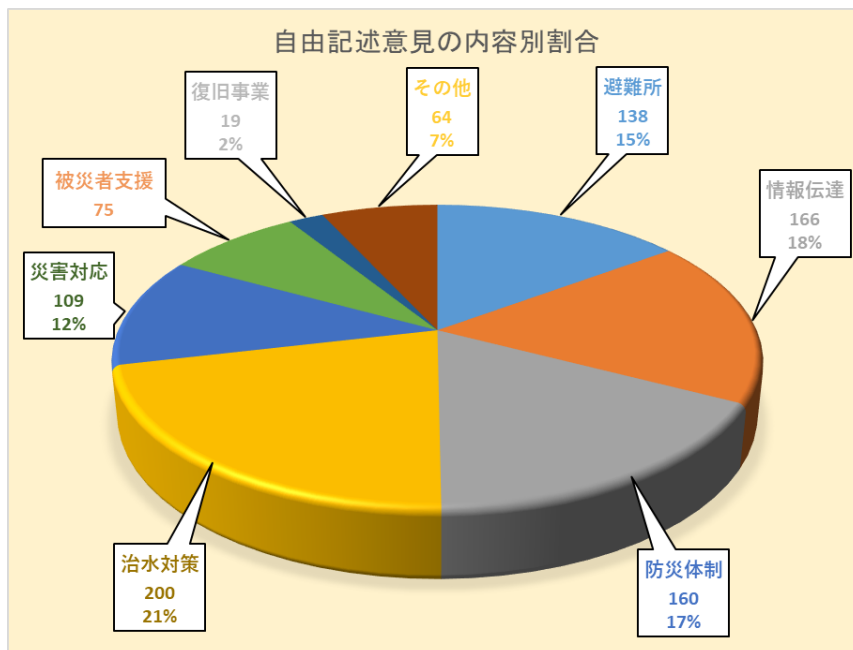

○回答

(1)暮らしの再建の重点

暮らしの再建の重点について、「経済的な支援(融資など)(24.0%)」が最も多く、次いで「保健・医療・福祉体制の確保(17.3%)」「住居の確保(住宅再建・公営住宅)(16.8%)」「市民への行政情報の伝達強化(12.4%)」「心身の健康の維持・増進(9.0%)」「地域のコミュニティ強化(8.9%)」「行政との協働(5.4%)」「児童・生徒の心のケアの充実(2.5%)」「社会教育・生涯学習の充実(1.2%)」となっている。

図 7-1-1 暮らしの再建の重点回答数

図 7-1-2 暮らしの再建の重点回答割合

○自由意見

※回答数 586 件
延べ数 931 件

被災者支援	義援金の使い方が良くわからない。 本当に被災者に届いているのか？
	床下浸水世帯も補助して欲しい。
	被災者の健康相談をして欲しい。
	高齢者、障がい者への配慮をお願いしたい。
復旧事業	河川敷は子供から老人まで健康な心身向上のため大変重要な場所。グラウンド、マレット場等を早く復旧して、運動できる様をお願いしたい。
	保育園を早く復旧して欲しい。

(住まいと暮らしの再建に関わる意見のうち多数意見を抽出)

市民アンケート（自由記述）より特に多かった意見を抜粋

【住まいと暮らしの再建】

被災者支援	義援金の使い方が良くわからない。 本当に被災者に届いているのか？
	床下浸水世帯も補助して欲しい。
	被災者の健康相談をして欲しい。
	高齢者、障がい者への配慮をお願いしたい。
復旧事業	河川敷は子供から老人まで健康な心身向上のため大変重要な場所。グラウンド、マレット場等を早く復旧して、運動できる様をお願いしたい。
	保育園を早く復旧して欲しい。