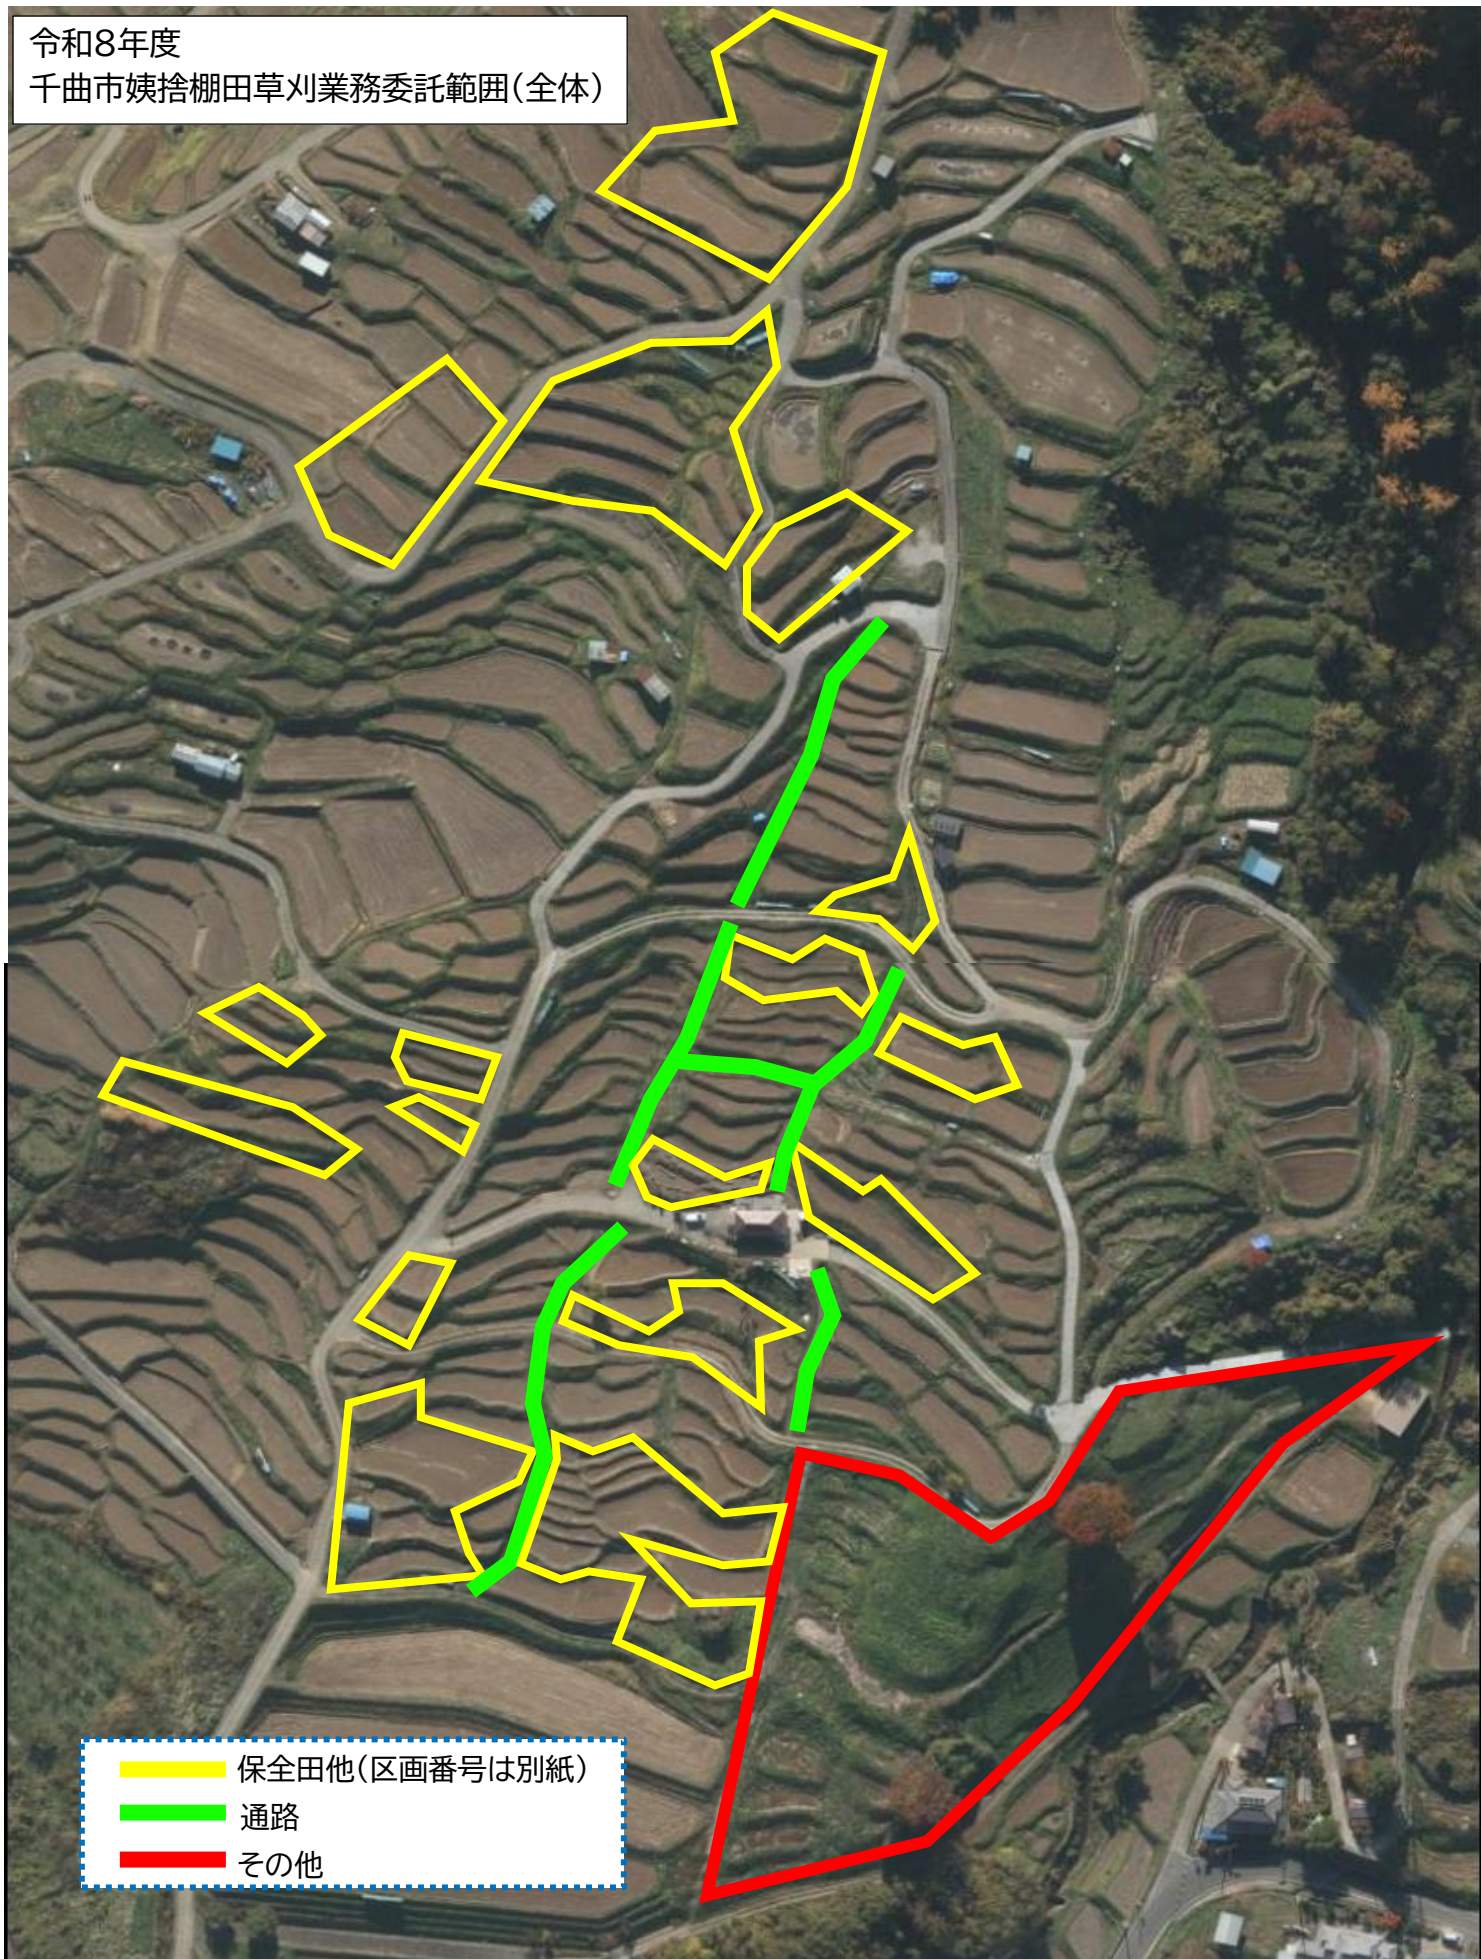

令和8年度
千曲市姨捨棚田草刈業務委託範囲(全体)

- 保全田他(区画番号は別紙)
- 通路
- その他