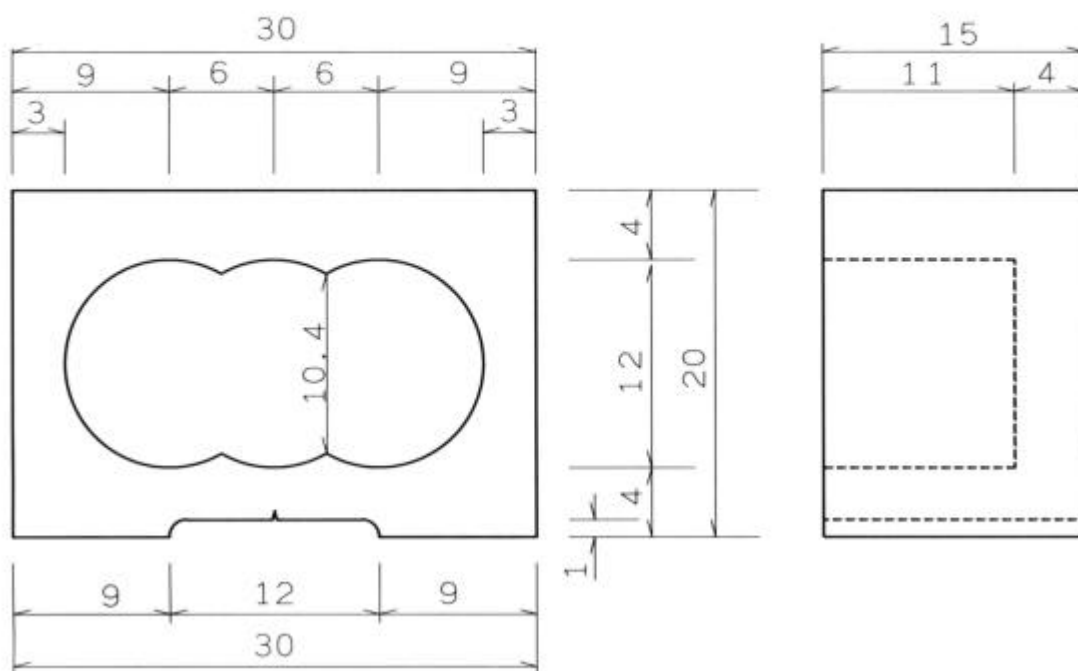

正面図

花台

香 炉

墓 誌