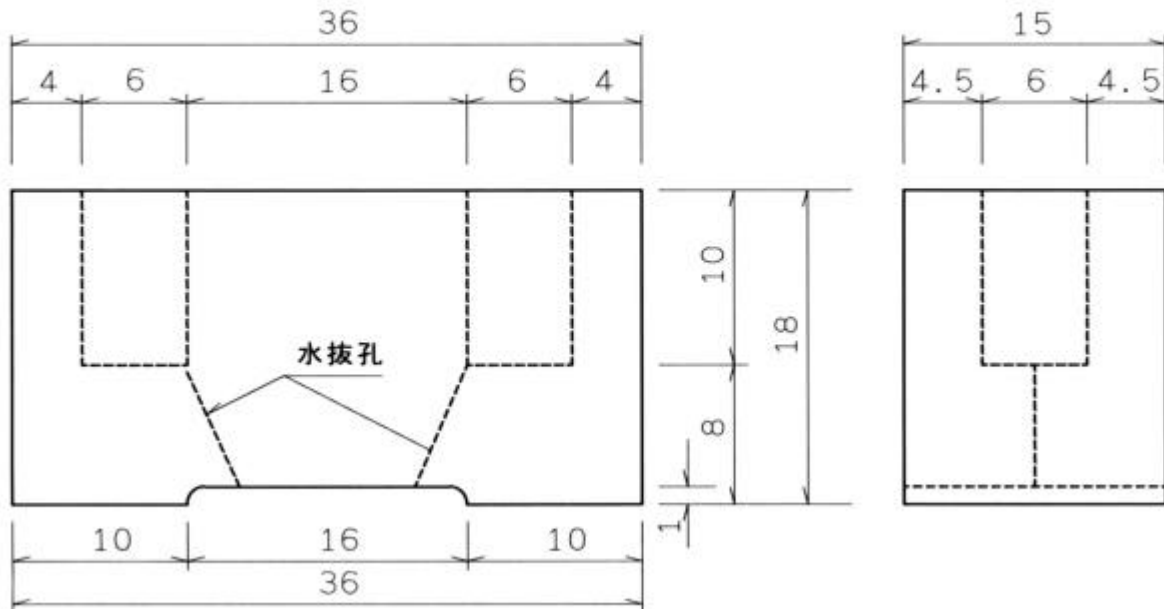

正面図

花台

香 炉

墓 誌