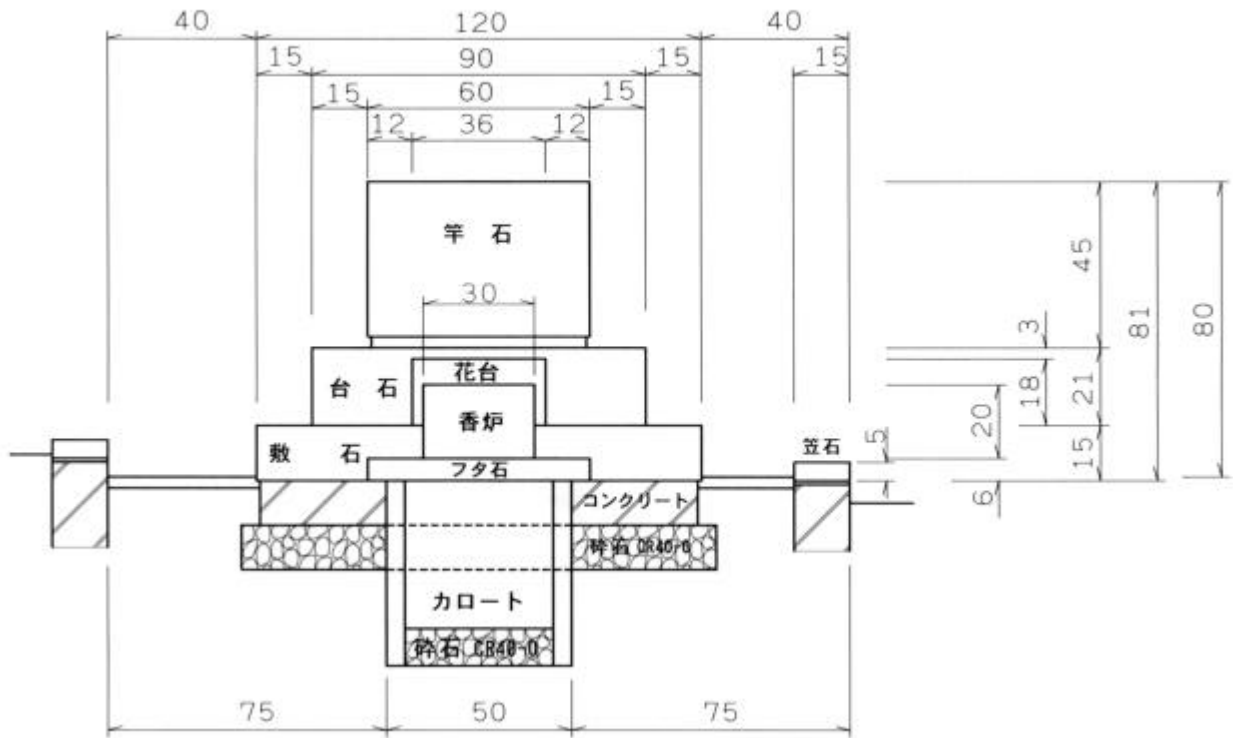

正面図

花台

香 炉

墓 誌