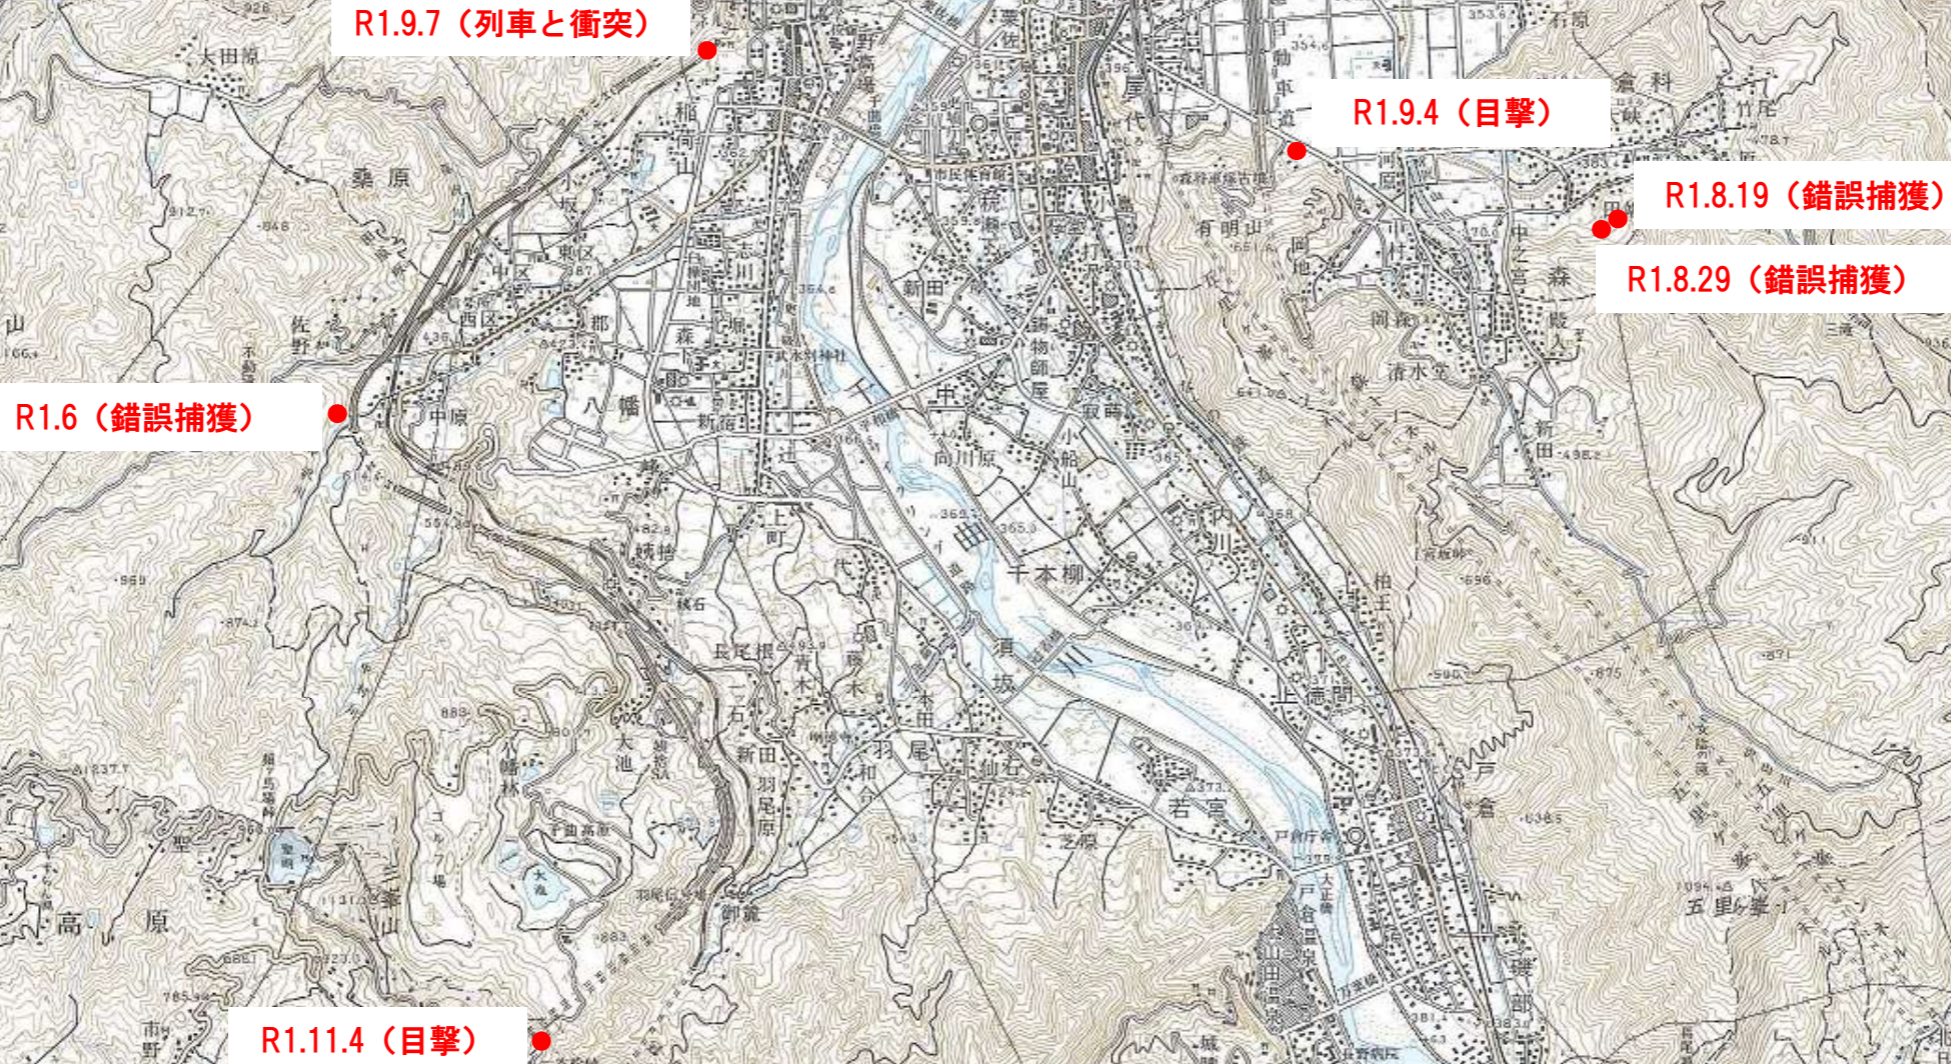

千曲市全図

ツキノワグマ 出沒・目撃情報箇所 (R2.3.1現在)

図例	
(Symbol)	(Symbol) 山頂
(Symbol)	(Symbol) 山頂 (三角)
(Symbol)	(Symbol) 山頂 (四角)
(Symbol)	(Symbol) 山頂 (五角)
(Symbol)	(Symbol) 山頂 (六角)
(Symbol)	(Symbol) 山頂 (七角)
(Symbol)	(Symbol) 山頂 (八角)
(Symbol)	(Symbol) 山頂 (九角)
(Symbol)	(Symbol) 山頂 (十角)
(Symbol)	(Symbol) 山頂 (十一角)
(Symbol)	(Symbol) 山頂 (十二角)
(Symbol)	(Symbol) 山頂 (十三角)
(Symbol)	(Symbol) 山頂 (十四角)
(Symbol)	(Symbol) 山頂 (十五角)
(Symbol)	(Symbol) 山頂 (十六角)
(Symbol)	(Symbol) 山頂 (十七角)
(Symbol)	(Symbol) 山頂 (十八角)
(Symbol)	(Symbol) 山頂 (十九角)
(Symbol)	(Symbol) 山頂 (二十角)

「この地図は、国土院院長の承認を得て、同院発行の5万分1地形図を複製したものである。(承認番号 平20関地 第29号)」