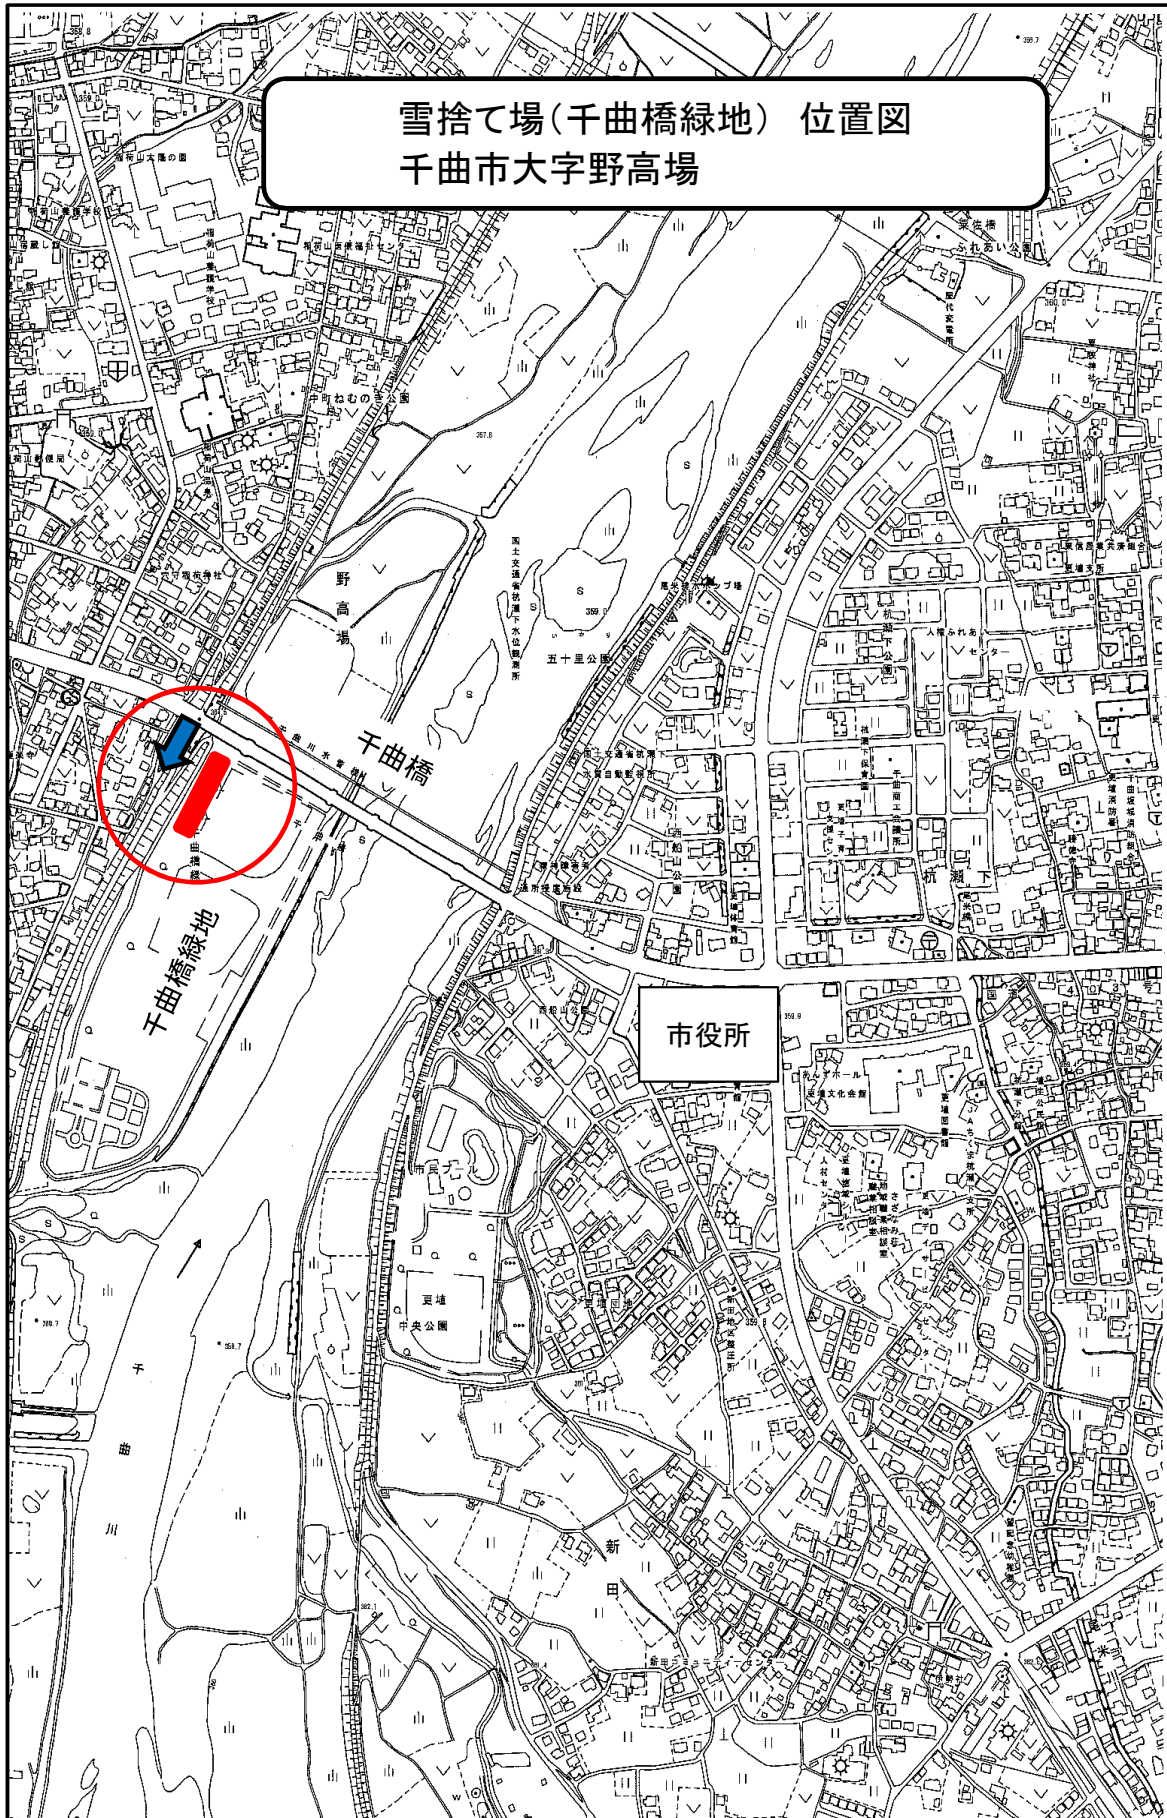

雪捨て場(千曲橋緑地) 位置図
千曲市大字野高場

雪捨て場(千曲橋緑地)
※持ち込んだ雪は、奥(南側)
から詰めて置いてください。