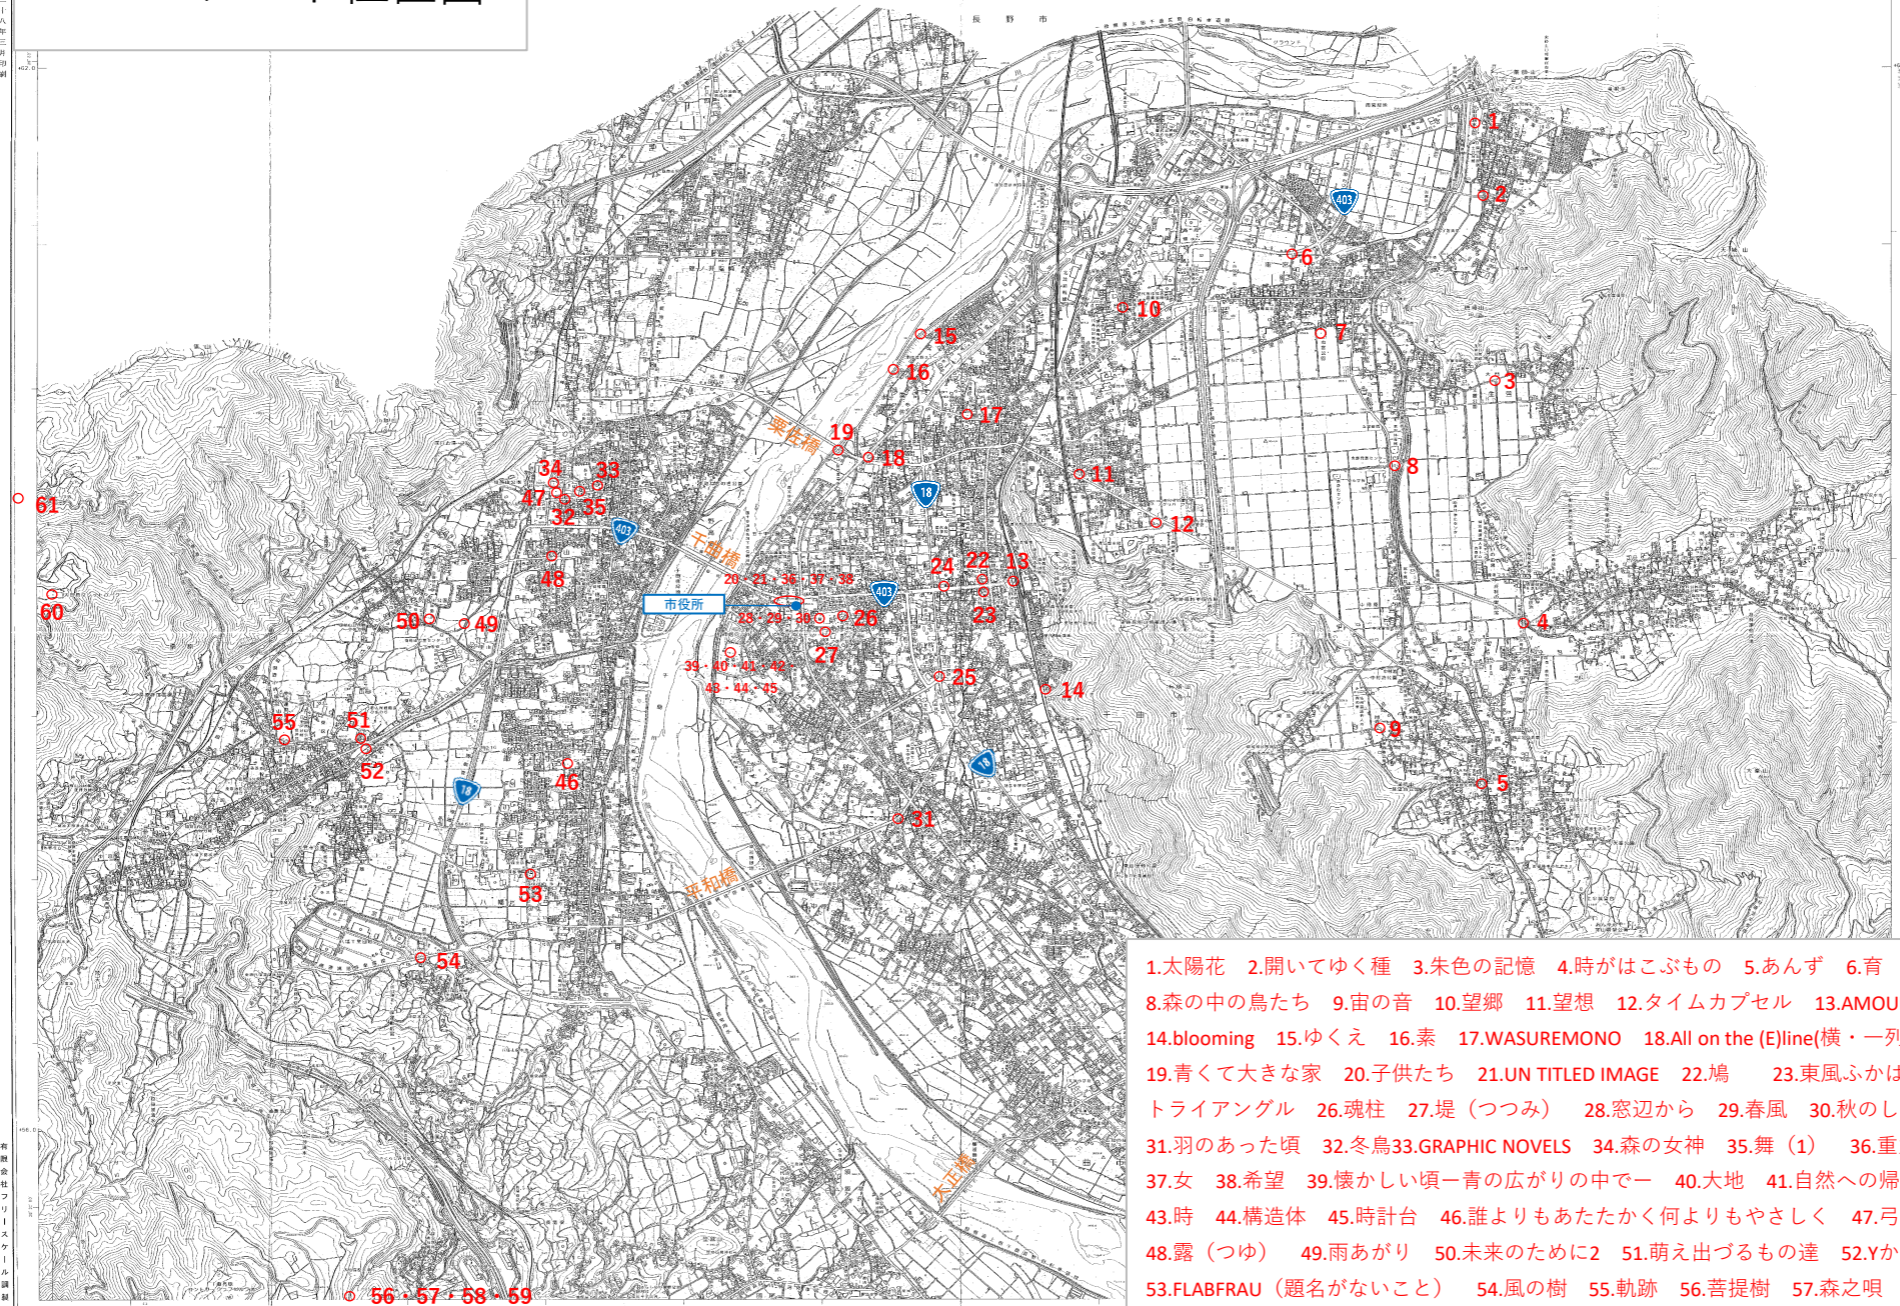

モニュメント位置図

行政区域
 千曲市
 長野県
 上田市
 松本市
 大田原市
 佐久市
 宇都宮市
 東京都
 埼玉県
 千葉県
 茨城県
 栃木県
 群馬県
 新潟県
 富山県
 石川県
 福井県
 岐阜県
 静岡県
 愛知県
 三重県
 滋賀県
 京都府
 大阪府
 兵庫県
 奈良県
 和歌山県
 徳島県
 香川県
 愛媛県
 高知県
 福岡県
 佐賀県
 大分県
 熊本県
 鹿児島県
 沖縄県

1:10,000

- 1.太陽花 2.開いてゆく種 3.朱色の記憶 4.時がはこぶもの 5.あんず 6.育 7.虫の声
- 8.森の中の鳥たち 9.宙の音 10.望郷 11.望想 12.タイムカプセル 13.AMOUR (愛)
- 14.blooming 15.ゆくえ 16.素 17.WASUREMONO 18.All on the (E)line(横・一列)
- 19.青くて大きな家 20.子供たち 21.UN TITLED IMAGE 22.鳩 23.東風ふかば 24.環(わ) 25.トライアングル 26.魂柱 27.堤(つつみ) 28.窓辺から 29.春風 30.秋のしらせ
- 31.羽のあった頃 32.冬鳥 33.GRAPHIC NOVELS 34.森の女神 35.舞(1) 36.重力方向に向かって
- 37.女 38.希望 39.懐かしい頃—青の広がりの中で— 40.大地 41.自然への帰旅 42.雲の詩
- 43.時 44.構造体 45.時計台 46.誰よりもあたたかく何よりもやさしく 47.弓と青年
- 48.露(つゆ) 49.雨あがり 50.未来のために2 51.萌え出づるもの達 52.Yからの植物
- 53.FLABFRAU (題名がないこと) 54.風の樹 55.軌跡 56.菩提樹 57.森之唄