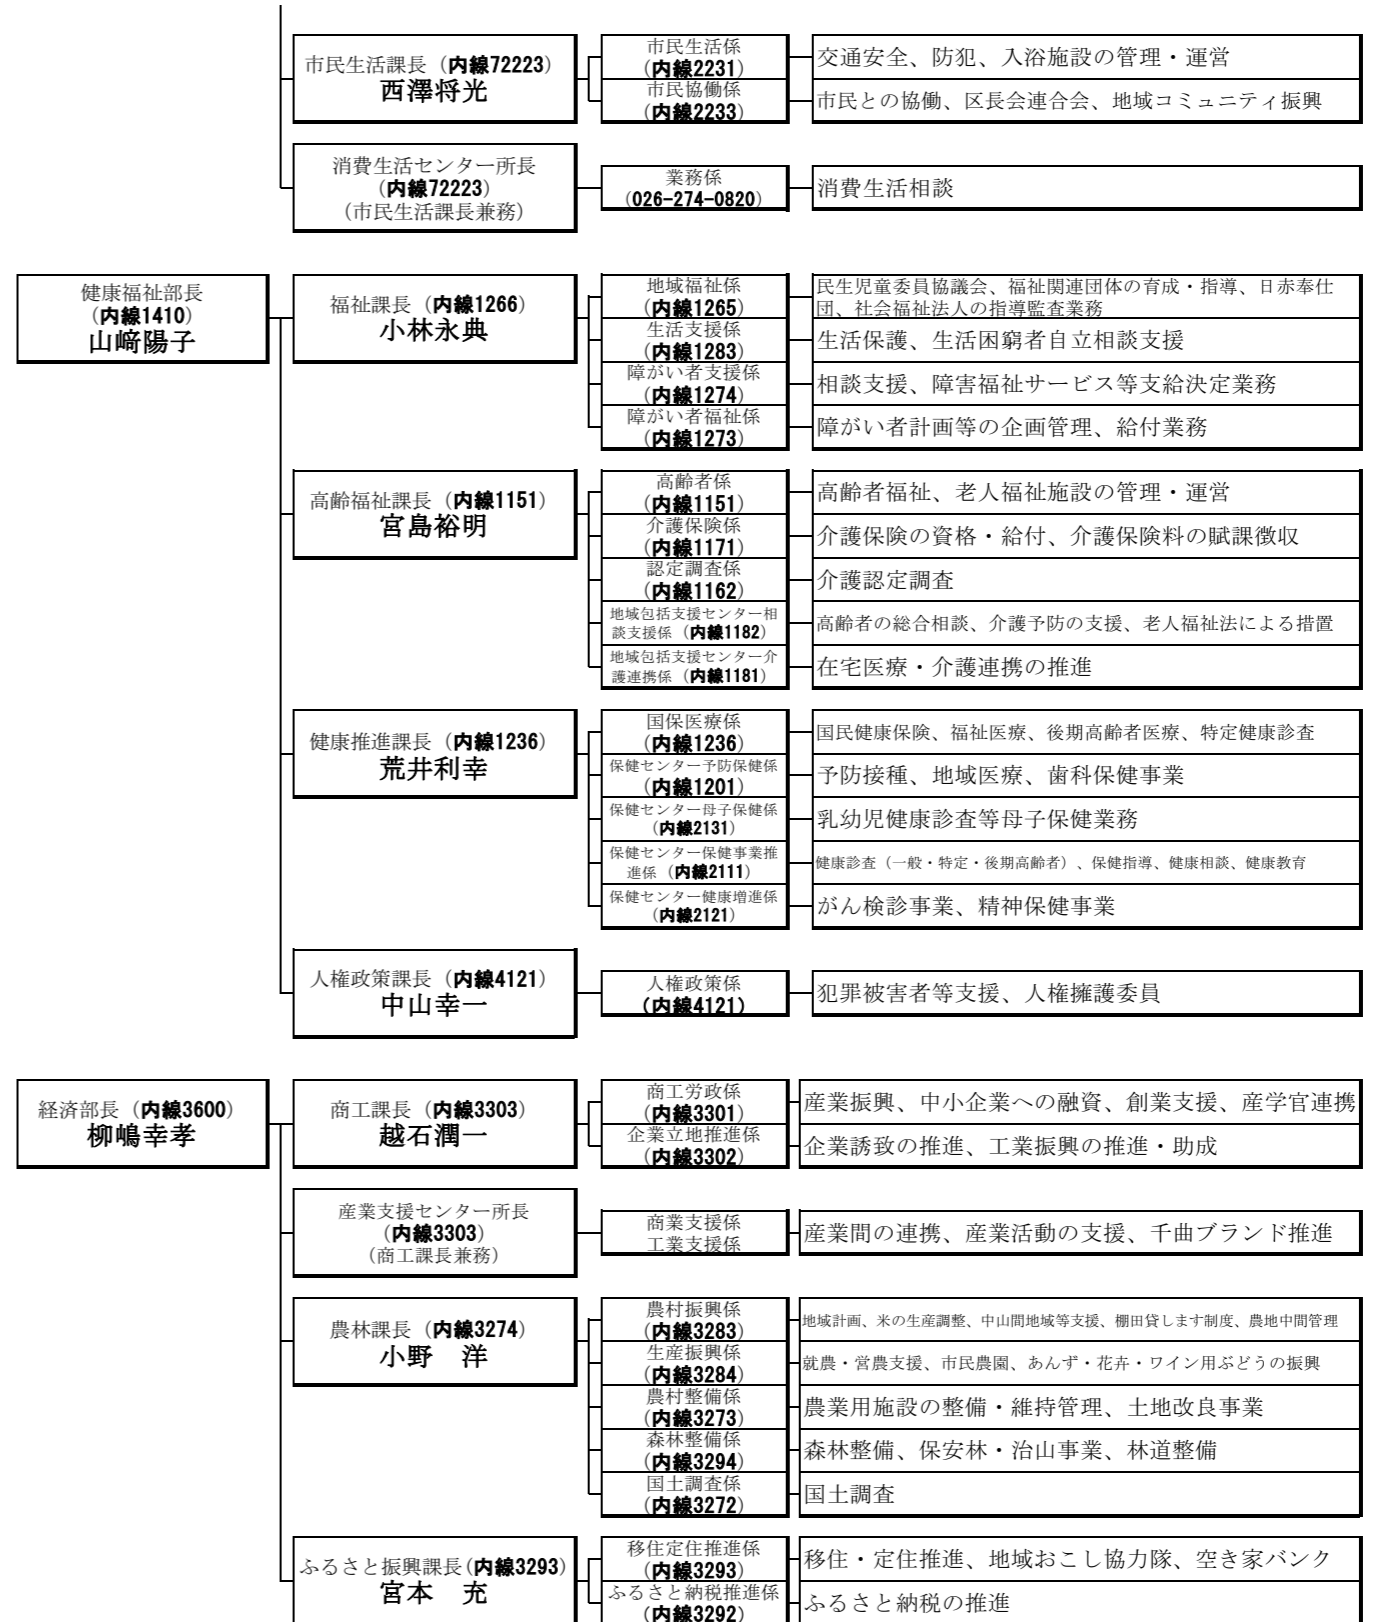

# 令和8年度 千曲市の組織機構図

市長 小川 修 一  
副市長 大内 保 彦  
教育長 蟹澤 友 司

市議会 議長 金井 文 彦  
副議長 北川原 晃

電話 026-273-1111 (代)

市庁舎の電話には音声ガイダンスを導入しています。内線番号を押していただくと自動で係等におつなぎできます。ご利用ください。

市庁舎の電話には音声ガイダンスを導入しています。内線番号を押していただくと自動で係等におつなぎできます。ご利用ください。