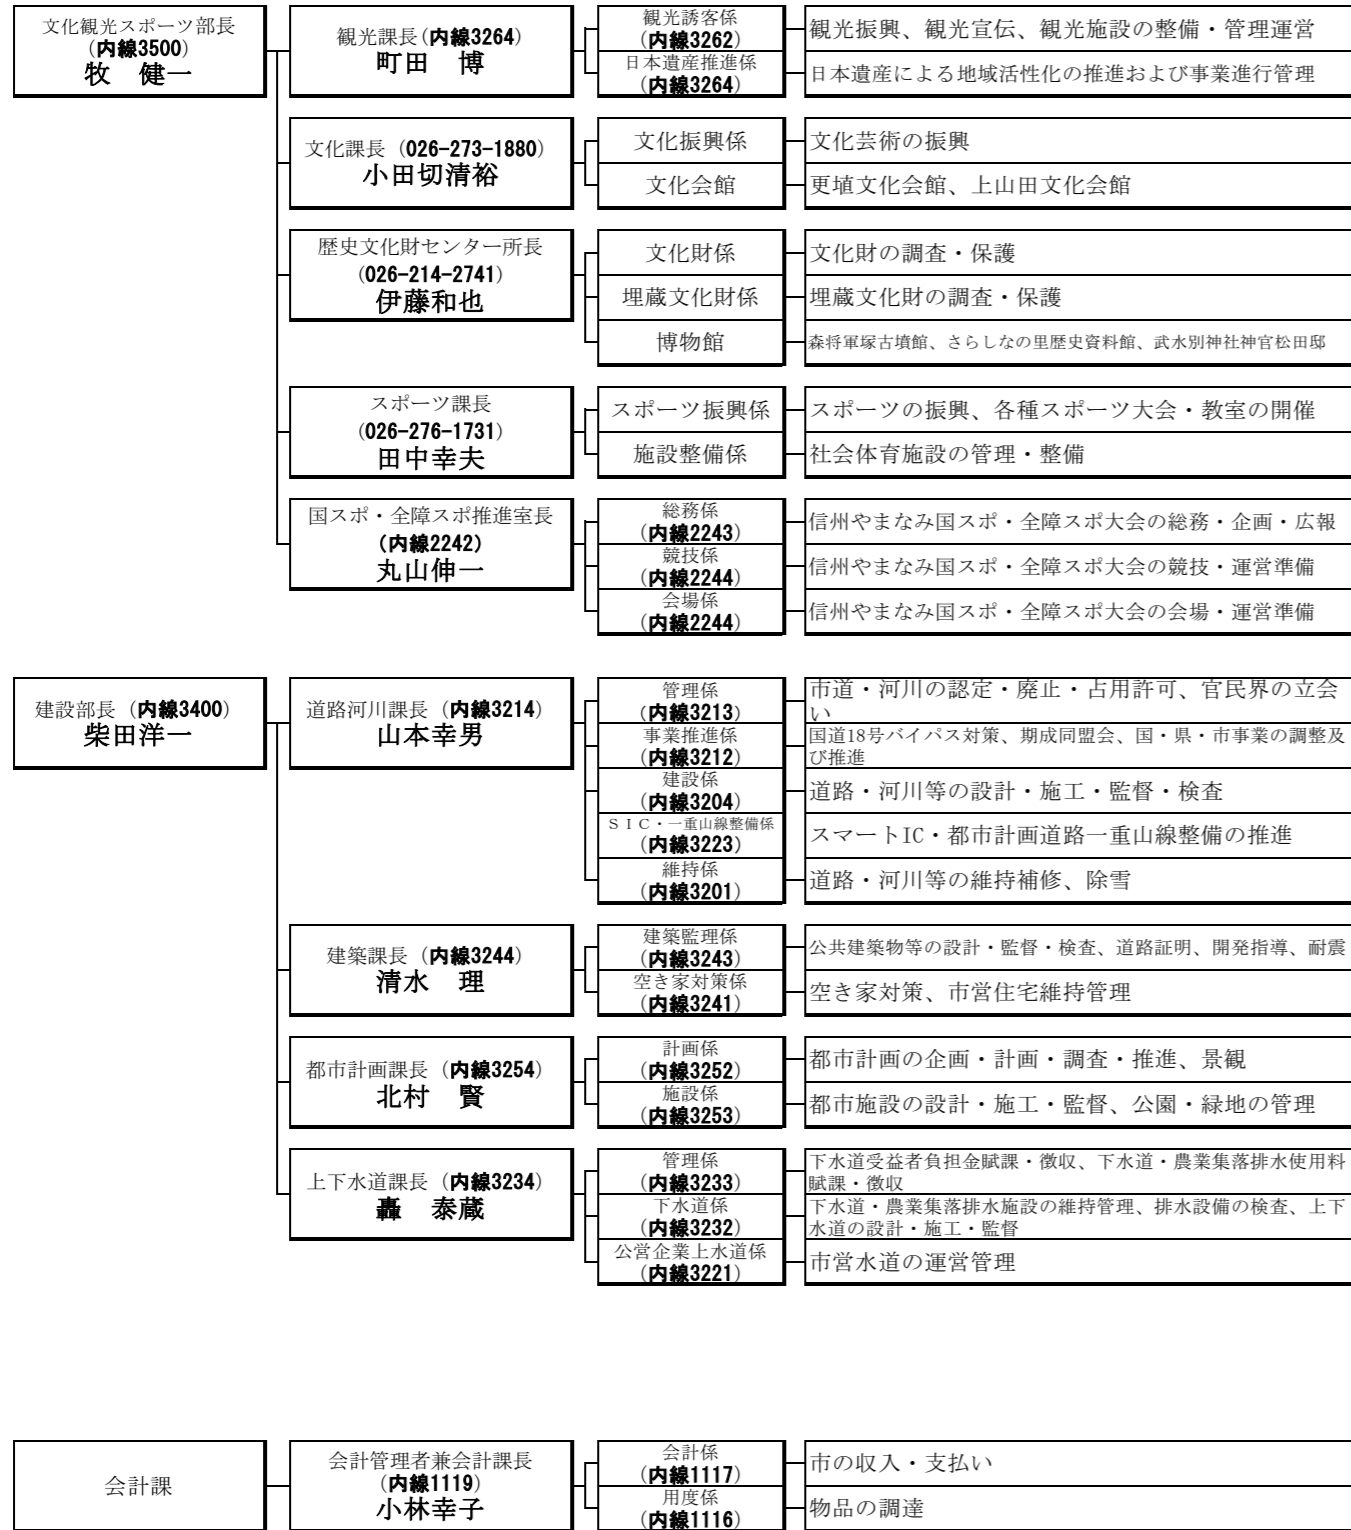

# 令和8年度 千曲市の組織機構図

市長 小川 修 一  
副市長 大内 保 彦  
教育長 蟹澤 友 司

市議会 議長 金井 文 彦  
副議長 北川原 晃

電話 026-273-1111 (代)

市庁舎の電話には音声ガイダンスを導入しています。内線番号を押していただくと自動で係等におつなぎできます。ご利用ください。

市庁舎の電話には音声ガイダンスを導入しています。内線番号を押していただくと自動で係等におつなぎできます。ご利用ください。