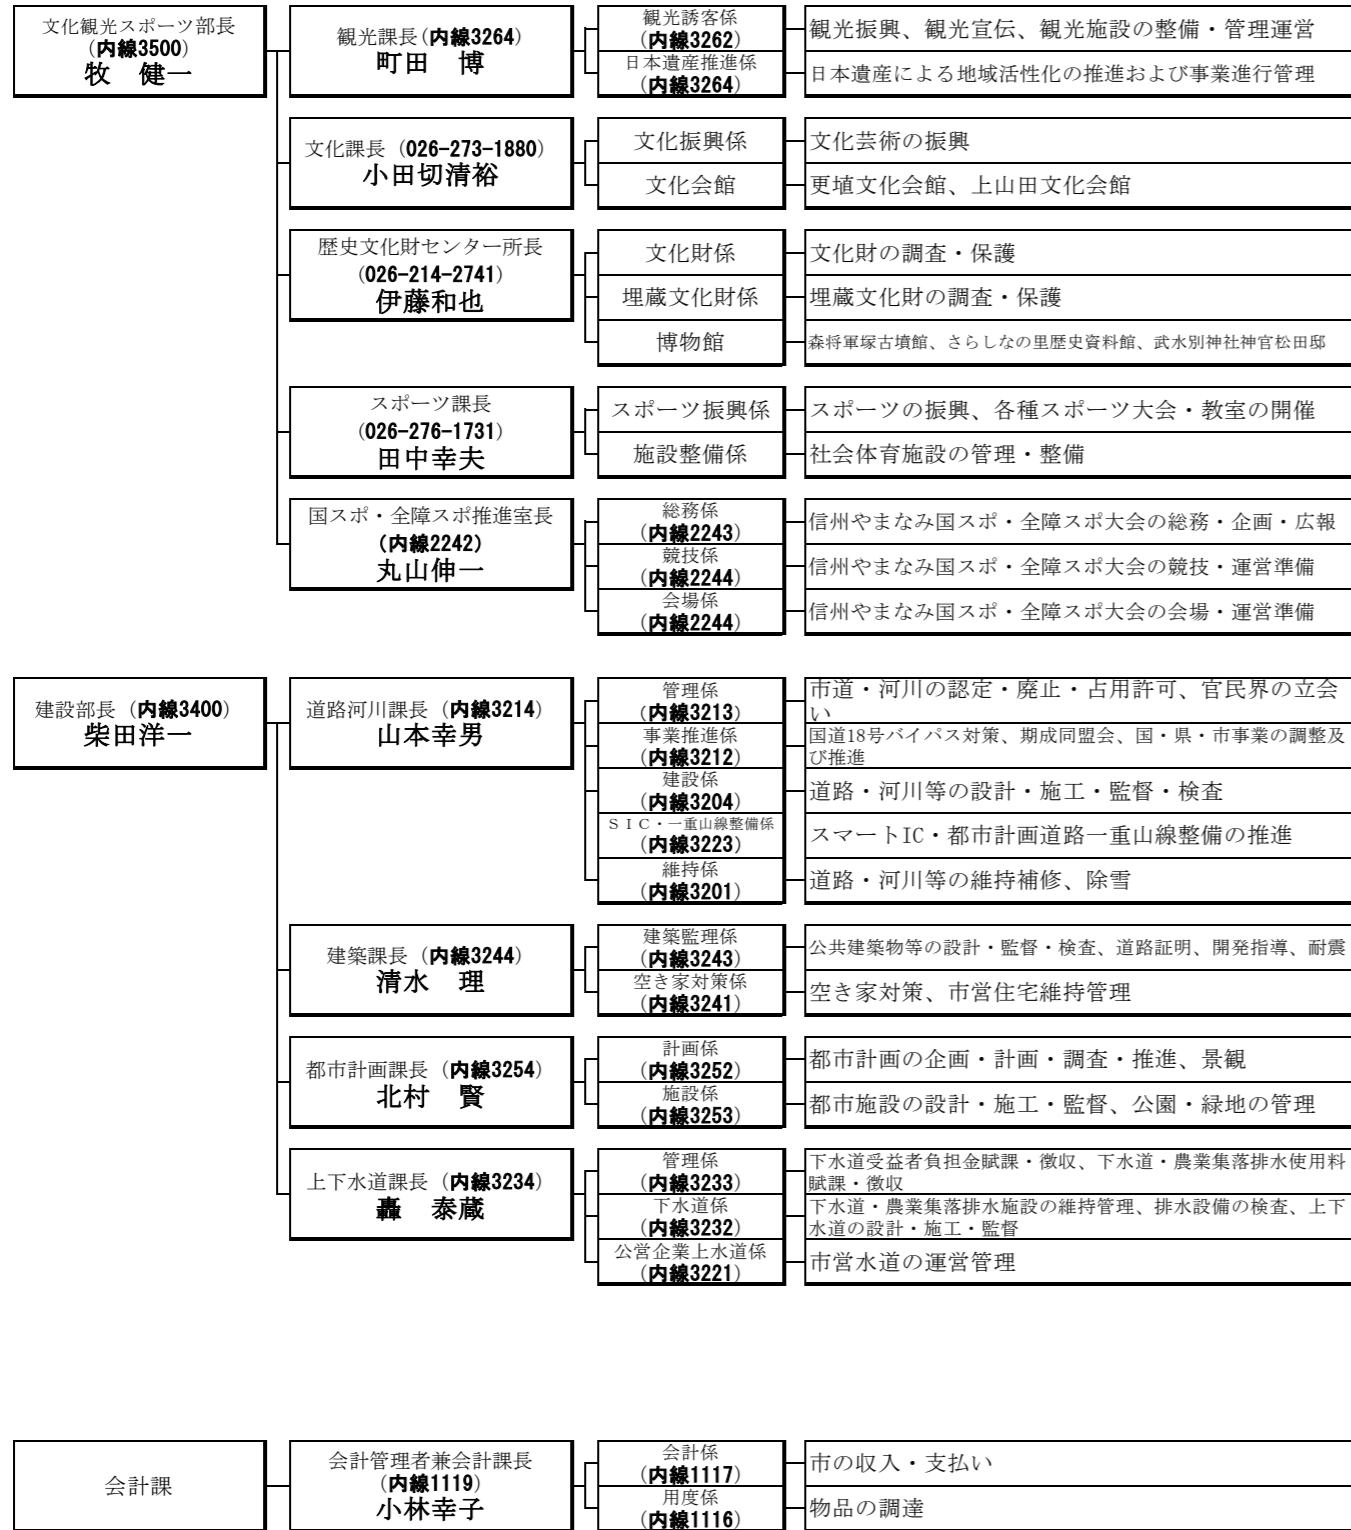

# 令和8年度 千曲市の組織機構図

市長 小川 修一  
副市長 大内 保彦  
教育長 蟹澤 友司

市議会 議長 金井 文彦  
副議長 北川原 晃

電話 026-273-1111 (代)

市庁舎の電話には音声ガイダンスを導入しています。内線番号を押していただくと自動で係等におつなぎできます。ご利用ください。

市庁舎の電話には音声ガイダンスを導入しています。内線番号を押していただくと自動で係等におつなぎできます。ご利用ください。