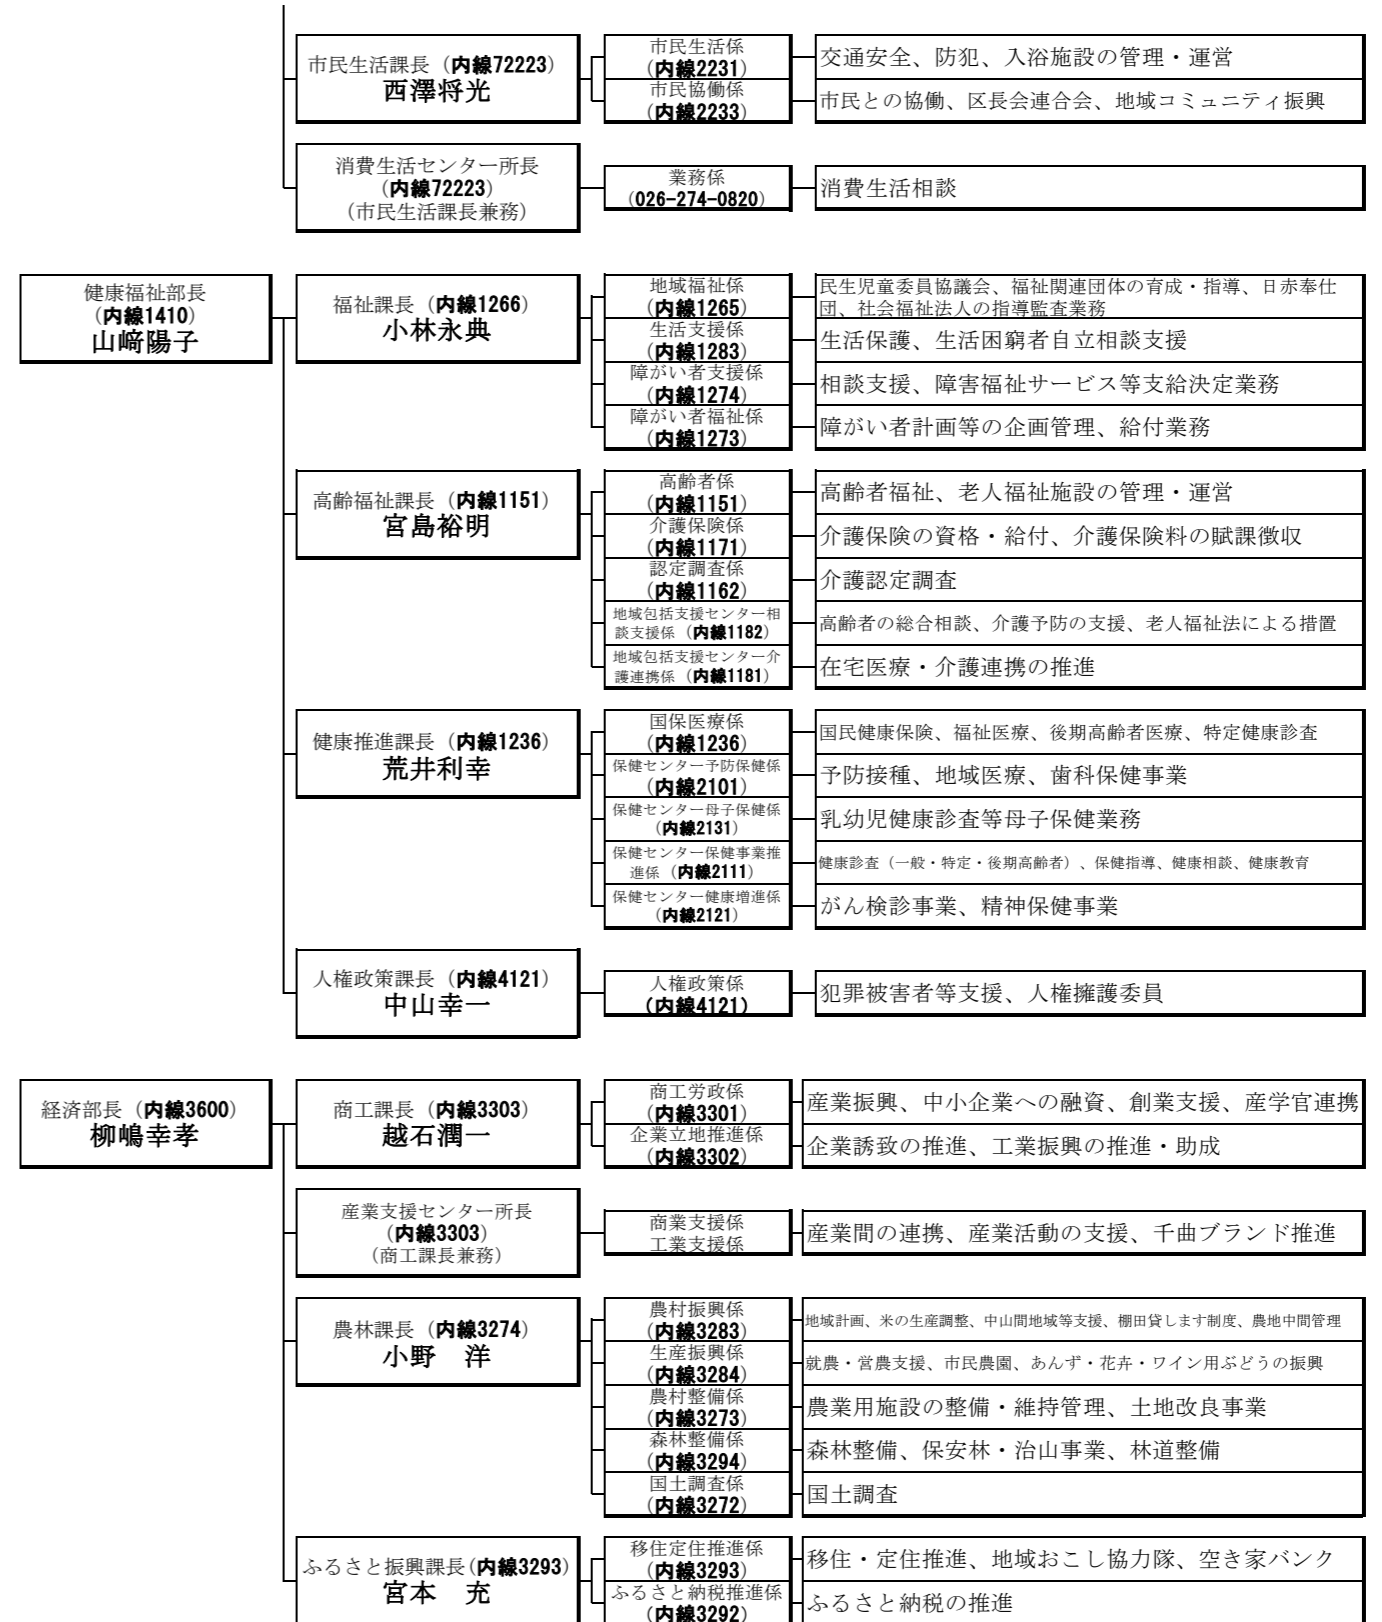

# 令和8年度 千曲市の組織機構図

市長 小川 修一  
副市長 大内 保彦  
教育長 蟹澤 友司

市議会 議長 金井 文彦  
副議長 北川原 晃

電話 026-273-1111 (代)

市庁舎の電話には音声ガイダンスを導入しています。内線番号を押していただくと自動で係等におつなぎできます。ご利用ください。

市庁舎の電話には音声ガイダンスを導入しています。内線番号を押していただくと自動で係等におつなぎできます。ご利用ください。