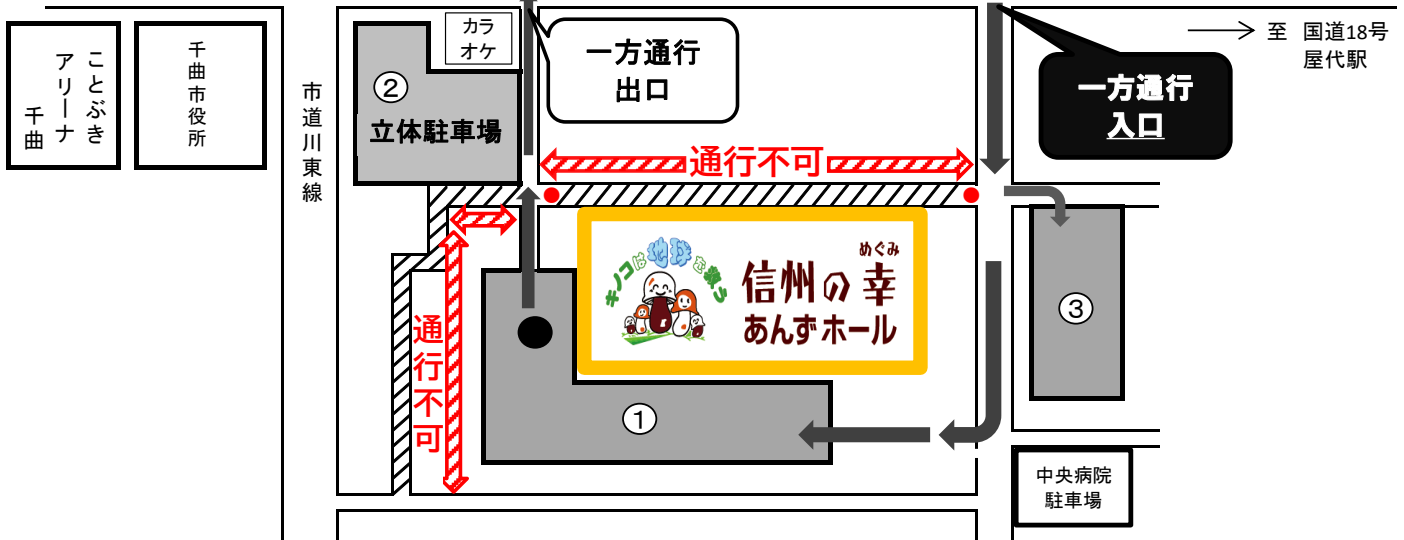

### ◎送迎は一方通行です。(→黒矢印)

図書館側から入って右折し進み、ホール西側入口●付近で降りてください。

◎成人式終了後は駐車場での立ち話をご遠慮いただき、早めにお帰りください。

◎スムーズな移動と安全のため、係員の指示に従っていただきますよう、お願いします。

セブン  
イレブン

⑤  
千曲商工会議所  
簡易  
郵便局

至 千曲橋 ←

国道403号線

→ 至 国道18号  
屋代駅

※エンジンは必ず切って下さい  
駐車場のトラブル・事故等に関しまして当館は一切の責任を負いません。

- |   |                          |      |
|---|--------------------------|------|
| ① | ホール南西                    | 160台 |
| ② | 立体駐車場(共有)                | 230台 |
| ③ | ホール東                     | 30台  |
| ④ | 千曲市役所 旧更埴庁舎駐車場 (土・日・祝のみ) |      |
| ⑤ | 千曲商工会議所                  | 20台  |