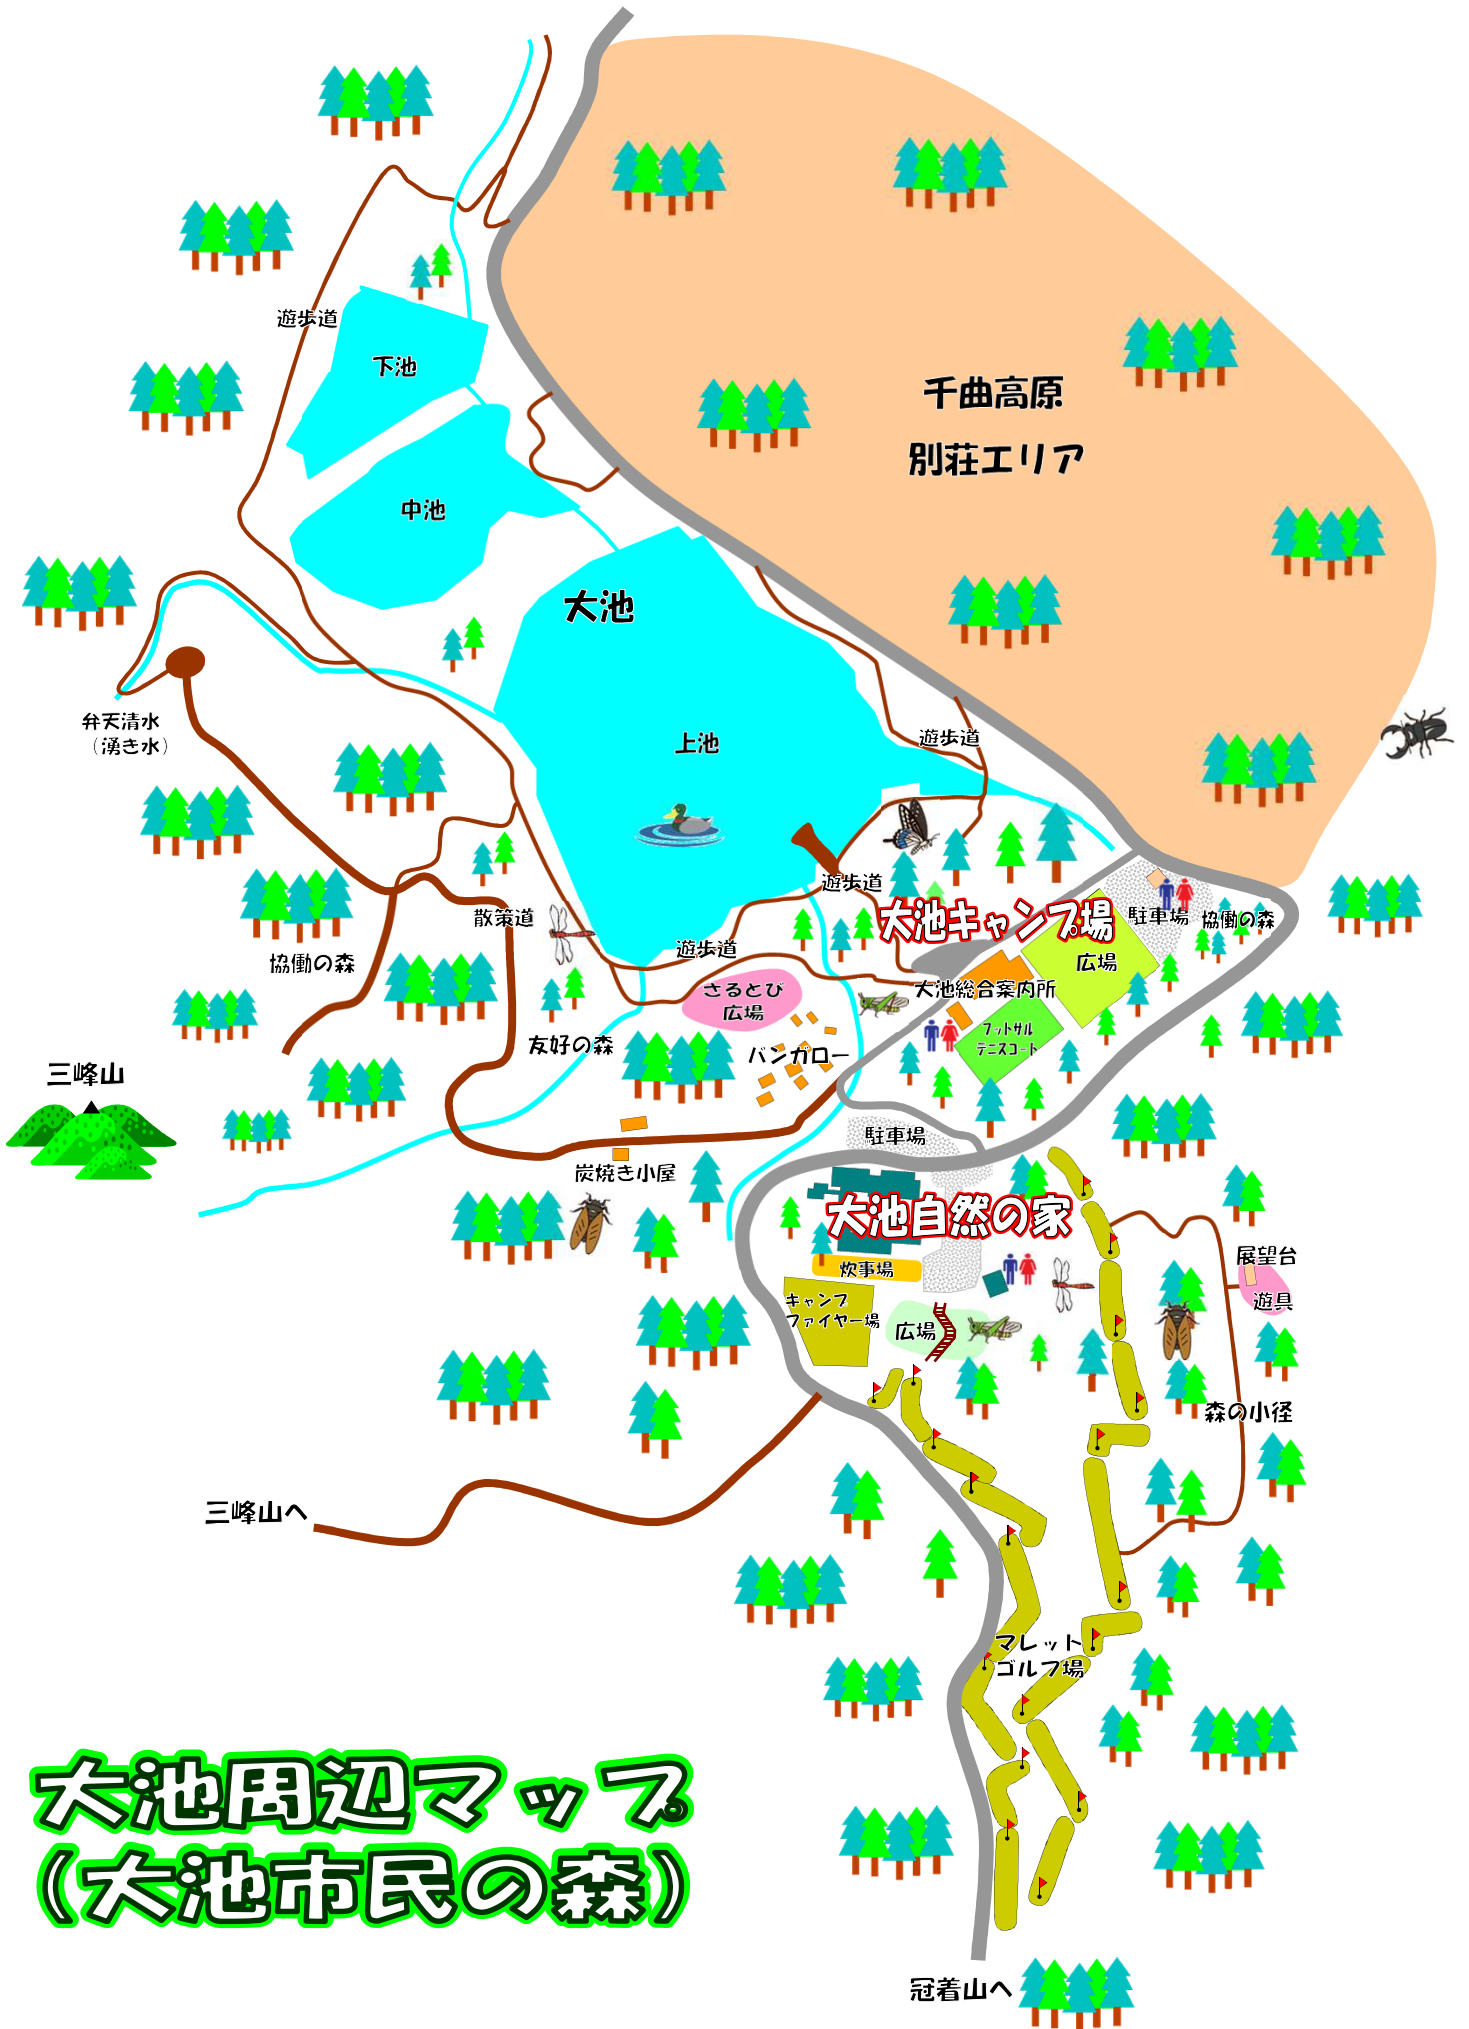

国道403号線へ

大池周辺マップ (大池市民の森)

冠着山へ