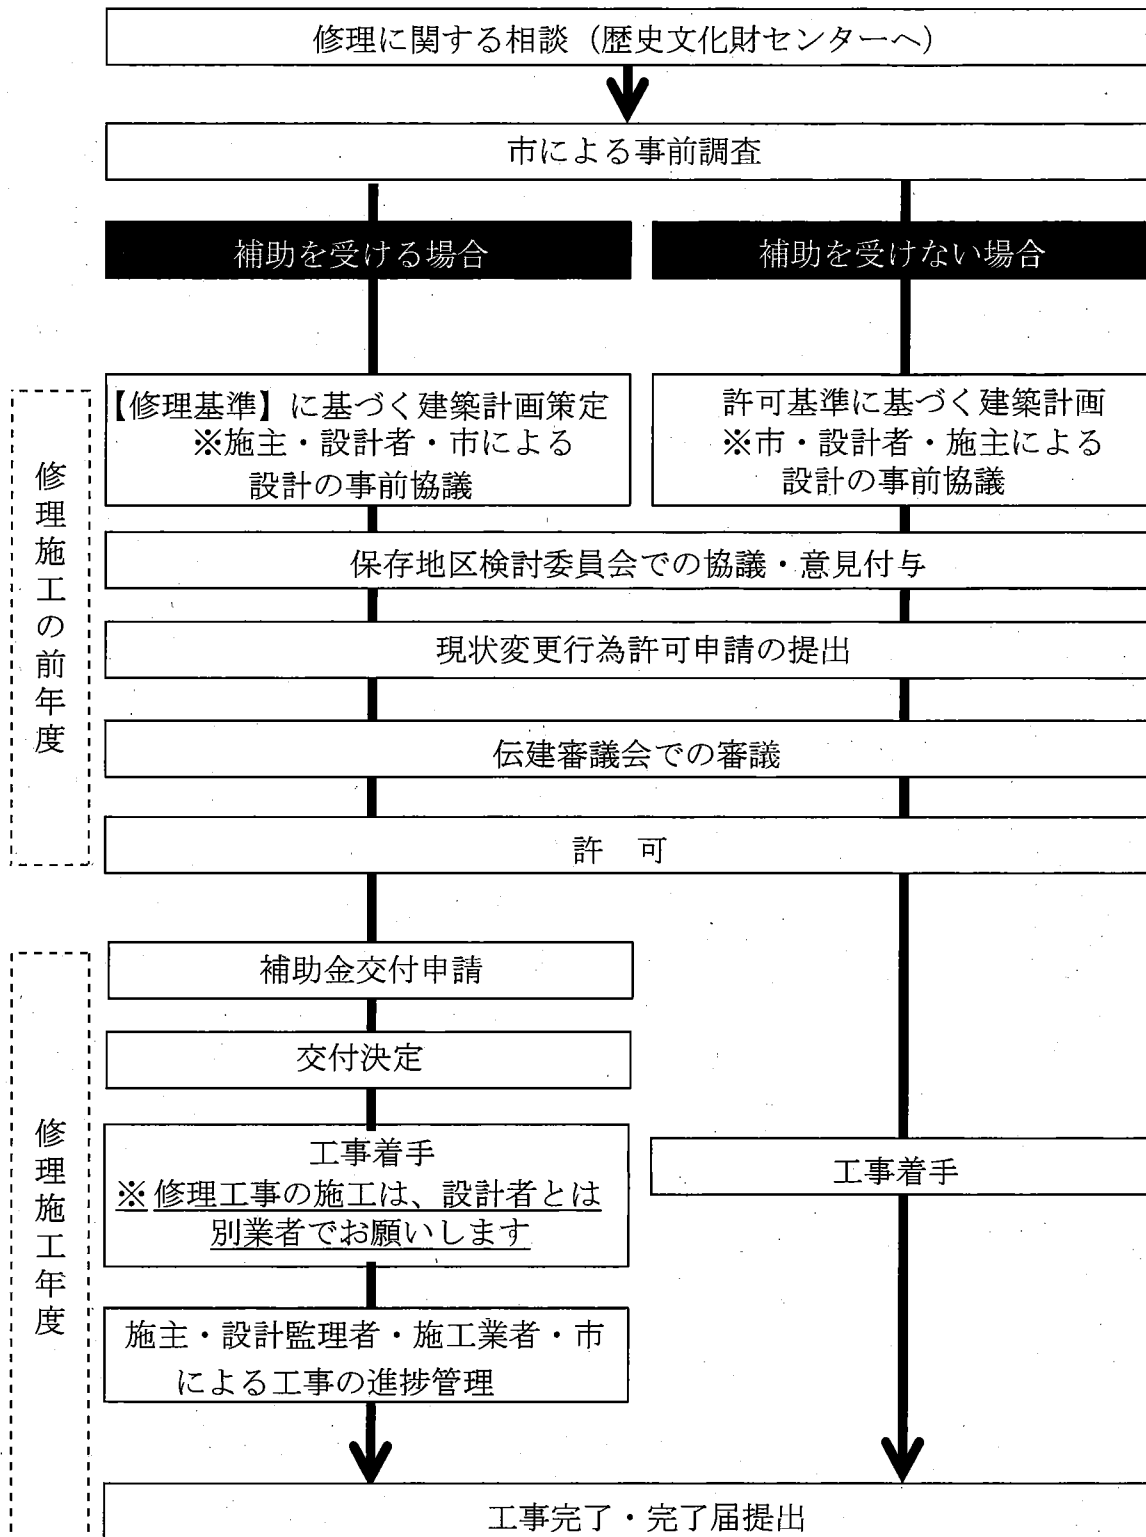

稲荷山重伝建地区 【伝統的建造物修理事業の基本的な流れ】

千曲市教育委員会

相談・不明な点等については 千曲市歴史文化財センター まで
千曲市上山田温泉四丁目 15-1 TEL : 026-214-2741 FAX026-276-0796
Mail:bunkazai@city.chikuma.lg.jp