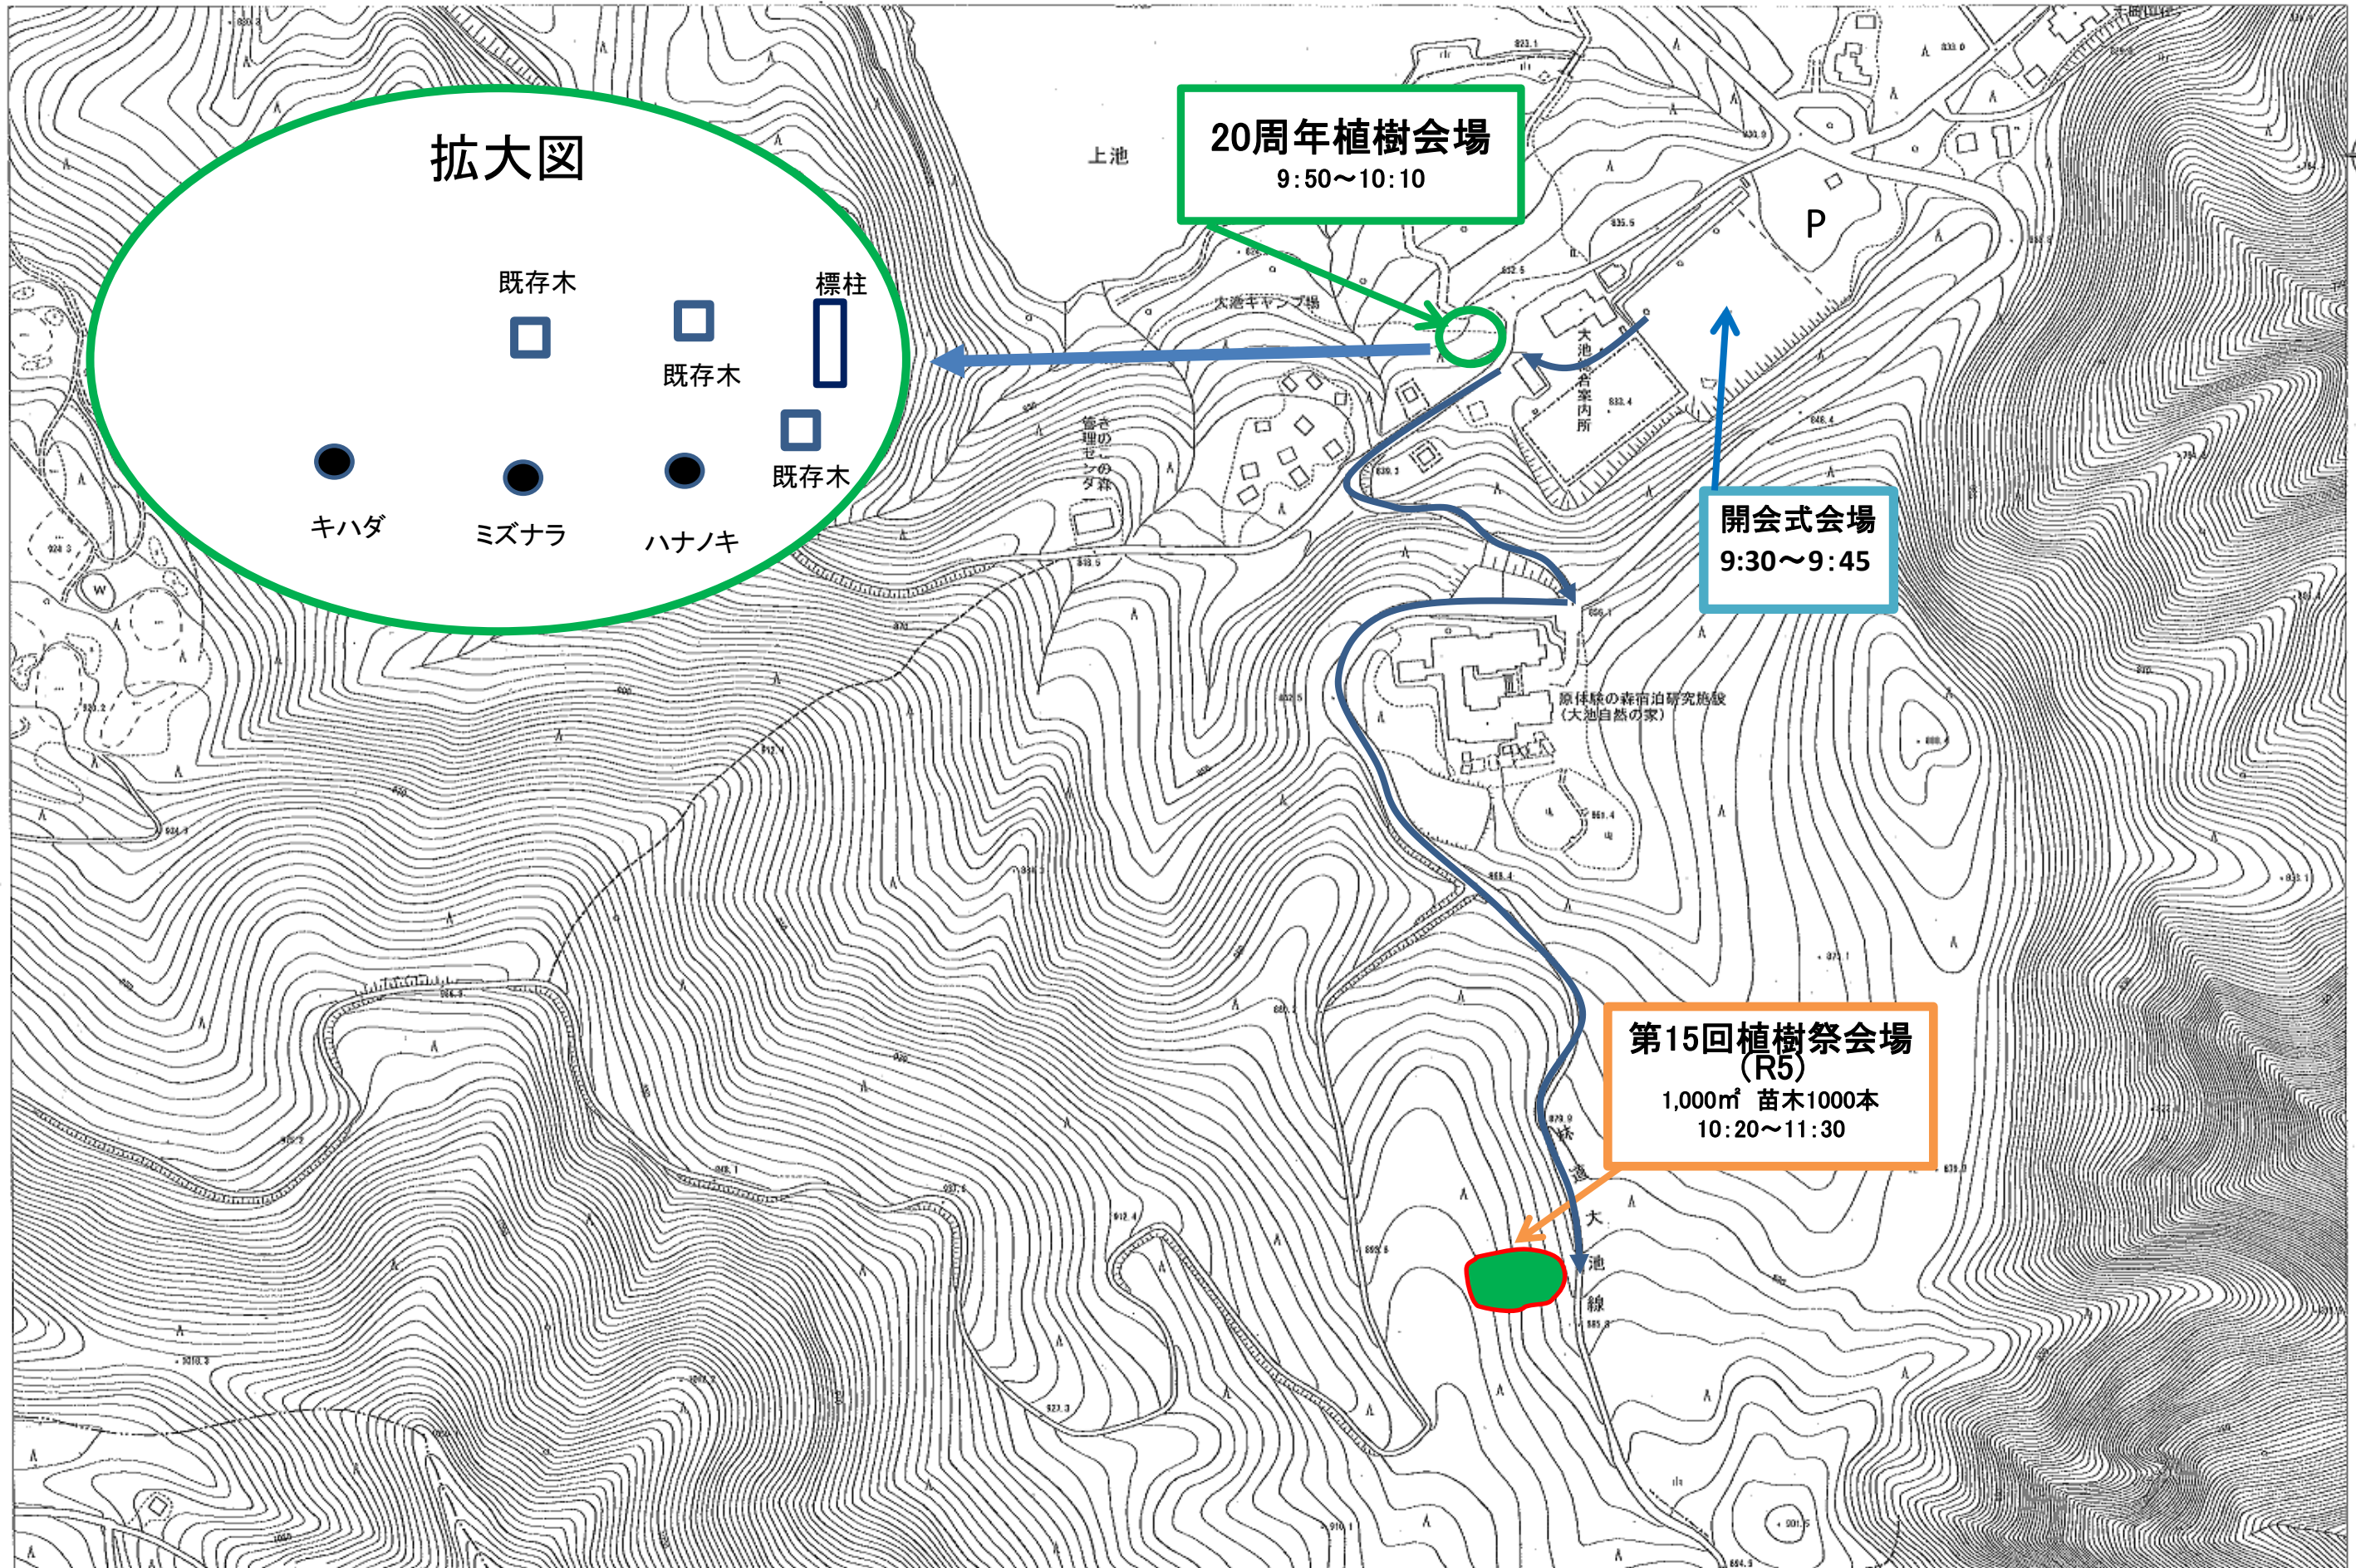

5/13開催 第15回みんなで育てる協働の森づくり(千曲市植樹祭) 千曲市誕生20周年記念植樹 位置図

S=1:3,000

千曲市