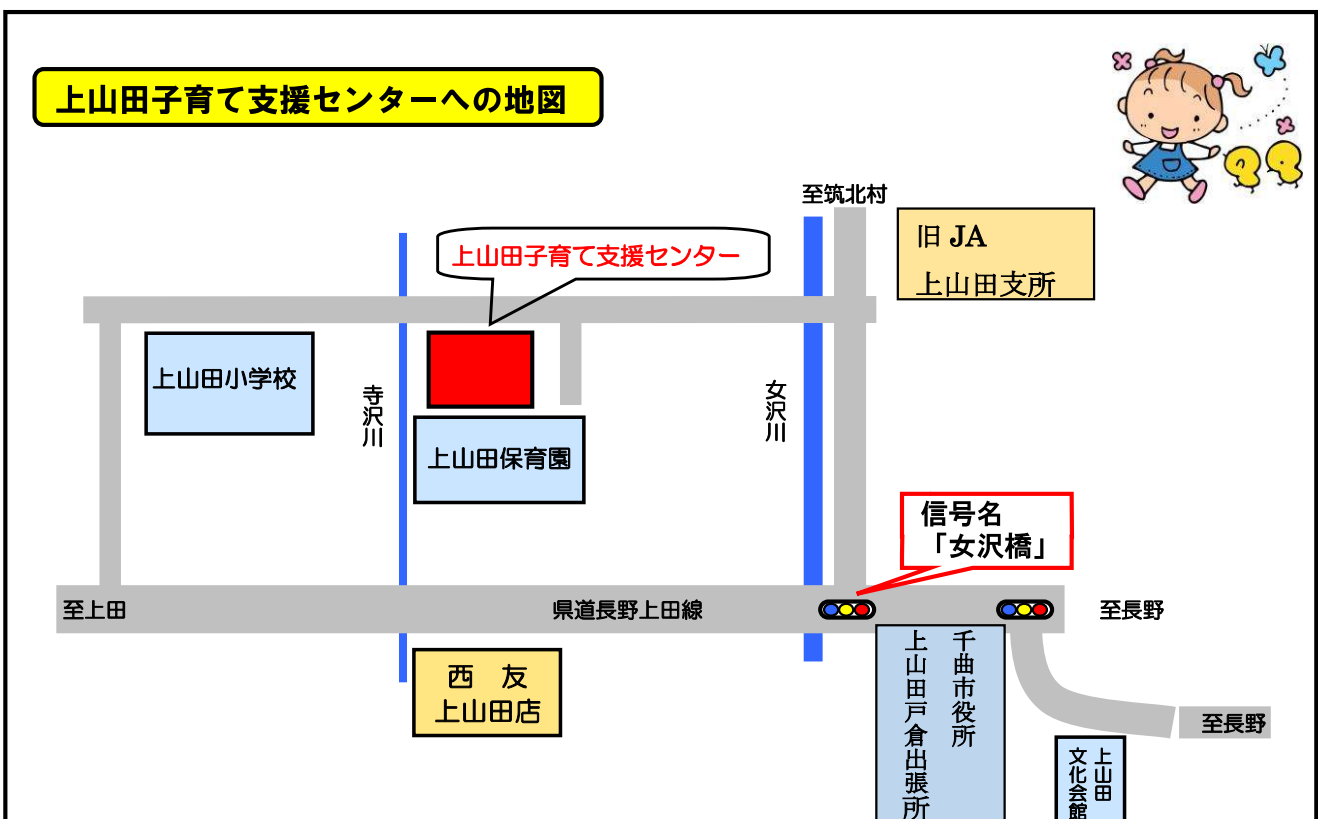

子育てひろばにご参加ください！

千曲市LINE公式アカウントから予約をお願いします。

詳しくは市報をご覧ください。

5/19（火） リトミック…ことぶきアリーナ千曲（4/28 受付開始）

5/26（火） 稲荷山児童センター（ベビーリトミック） 上山田児童館（親子リズムレク）（5/7 電話受付開始）

5/27（水） 屋代児童センター（0歳児のつどい）（5/7 電話受付開始）

★絵本や育児書の貸し出しをしています。
子育ての参考に、活用してください。

★リサイクルコーナーもあります。
「差し上げます」「譲ってください」で
リサイクルのやり取りもしています。

楽しく遊んでいただくために ご協力をお願いします

- ◎子どもさんが支援ルームや砂場で遊んでいる時は子どもさんから目を離さないようにお願いします。
- ◎駐車場では安全を確認し、乗車・降車・センターへの出入りの際はお子さんから目を離さないようにしましょう。

上山田子育て支援センターへの地図

千曲市上山田子育て支援センター

開館時間 8:30~17:00

休館日 毎週日曜日

住所 千曲市大字上山田 825 番地2 TEL026-275-6017