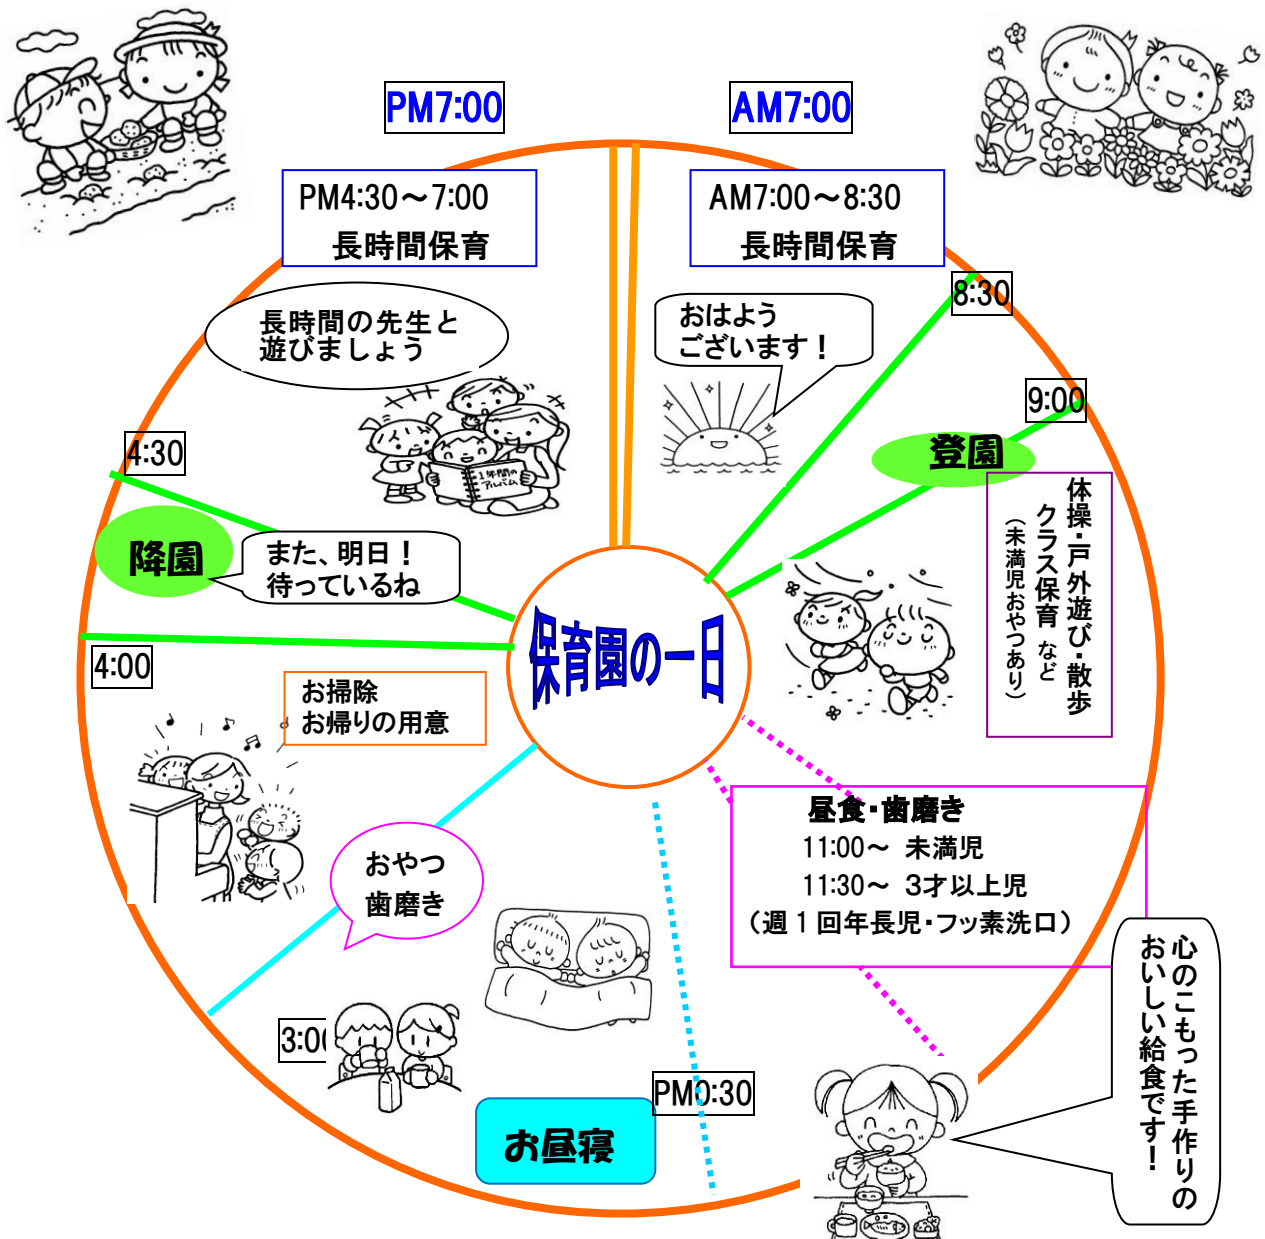

園 目 標

- ❖ お友達と元気に遊びましょう。
- ❖ 花や動物と仲良くしましょう。
- ❖ 笑顔であいさつをしましょう。

一日の生活