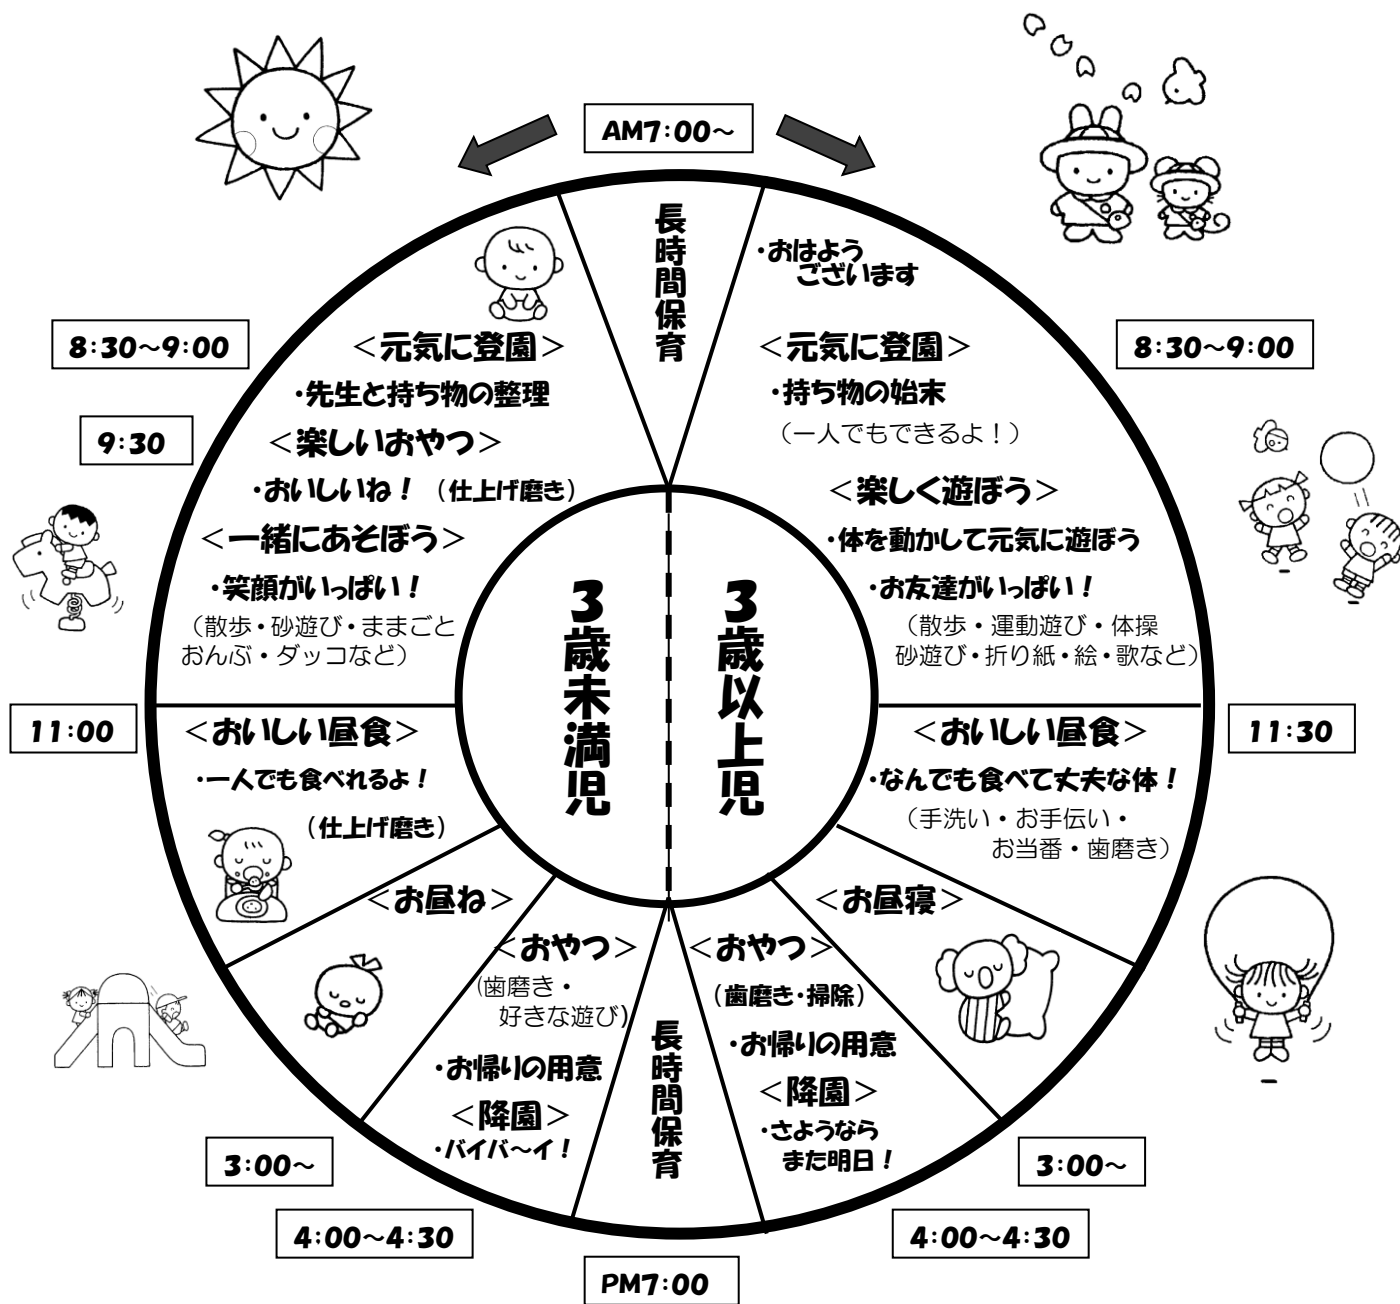

### 保育目標

\*年齢に合わせた遊びを中心に楽しく活動します。

\*健康で明るい子ども

\*ひとり立ちできる子ども

\*温かい心をもった子ども

\*お友だちと元気に仲よく遊んで、心も体も大きくなります。

### 子育て支援サービス

- 長時間保育（AM7：00～PM7：00）
- 未満児保育
- 一時的保育
- 園開放（おひさま広場 年6回）
- 地域交流（小学校・中学校）
- 育児相談

※詳しいことは、保育園に気軽にお問合せください。

### 保育時間

- 〈月～土〉
- ・保育短時間（8時間保育） 8：30～16：30
  - ・保育標準時間（11時間保育） 7：30～18：30

※上記を超えた時間についてはAM7:00～PM7:00の間は長時間保育を行っています。

※土曜日は希望保育です

# 楽しい保育園の一日

長時間保育について……………勤務時間などの都合により朝と夕方の保育が必要な場合は、長時間担当の保育士が保育します。月々の保育料とは別になります。  
保育標準時間・保育短時間ともに、AM8:30~PM4:30はクラスで保育します。それ以外は長時間室で保育します。

おやつ・昼食について……………3歳未満児は完全給食です。  
栄養士さんと献立会議をしてのメニューは栄養価に富んでいます。