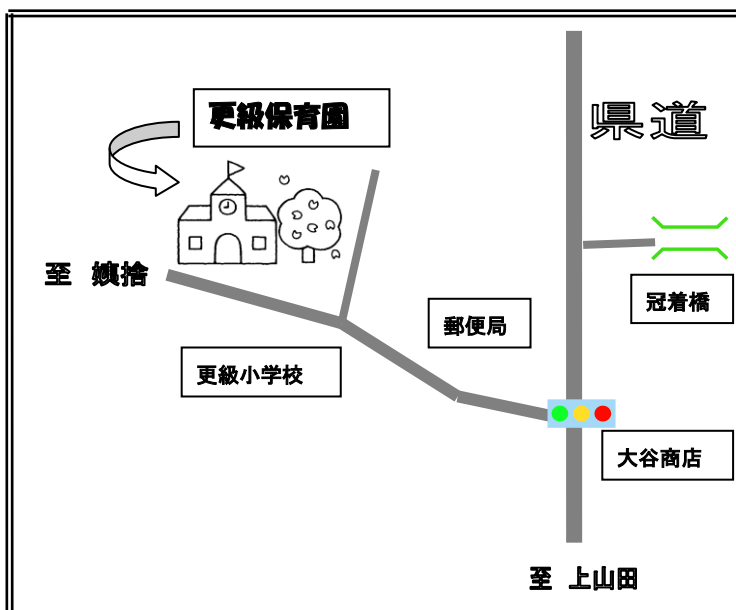

# 更級保育園

たのしいほいくえん

千曲市立更級保育園

〒389-0812

千曲市大字羽尾 1809

TEL・FAX

(026) 275-0943

みんな元気、大きくな～れ！

### 保育目標

\*年齢に合わせた遊びを中心に楽しく活動します。

\*健康で明るい子ども

\*ひとり立ちできる子ども

\*温かい心をもった子ども

\*お友だちと元気に仲よく遊んで、心も体も大きくなります。

### 子育て支援サービス

- 長時間保育（AM7：00～PM7：00）
- 未満児保育
- 一時的保育
- 園開放（おひさま広場 年6回）
- 地域交流（小学校・中学校）
- 育児相談

※詳しいことは、保育園に気軽にお問合せください。