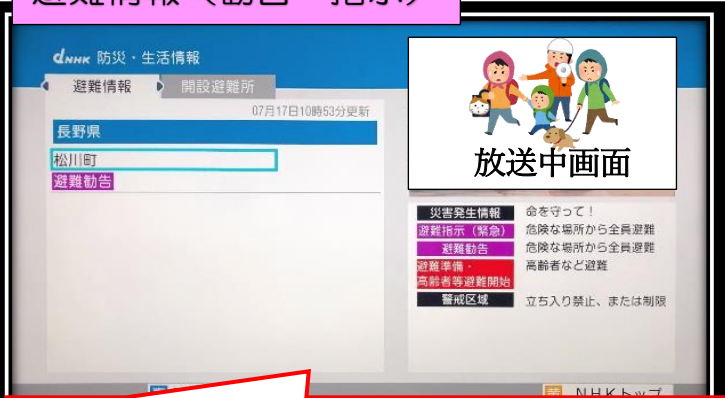

市町村のお知らせ
県からのお知らせ
休日夜間医療

設定 青 ニュース 赤 気象情報 緑 地震・津波・火山 黄 NHKトップ

リモコンの機種によって、ボタンの配置が違うよ！

上の画像にあるように、テレビを視聴中に「dボタン」→「防災・生活・休日夜間医療情報」を選択するだけで、現在発表されている警報・注意報や台風情報、河川の水位、避難情報（避難勧告・指示）、開設している避難所など、様々な防災情報を入手することができます。画面②の赤枠で囲まれた各項目ではどんな情報が見られるのか、実際の画像を裏面で確認してみましょう。

警報・注意報

「警報（赤色）・注意報（黄色）」の情報や竜巻情報、土砂警戒情報、高温情報等も表示されます。

台風・全般気象情報

台風情報だけでなく、高温に関する情報など気象全般の情報が表示されます。

河川水位情報

河川の水位状況が確認でき、注意や警戒が必要な基準水位に達した観測所が表示されます。

避難情報（勧告・指示）

避難勧告や避難指示の情報（地域・世帯数・人数等）が表示されます。

避難所情報

開設されている避難所情報（施設名・場所・電話番号等）が表示されます。

「避難」とは「難」を「避」けることであり、自宅が安全な場所にあり安全の確保が可能な場合は必ずしも避難所に行く必要はありません。避難先は小中学校や公民館だけではありませんので、安全な場所にいる親戚や知人の家に避難することも考え、災害と新型コロナウイルス感染症の複合災害に備え、自分にあった避難場所、避難方法を日頃から確認しておきましょう。