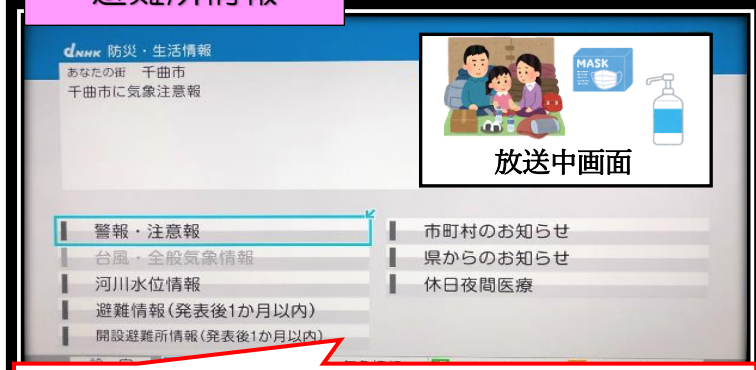

市町村のお知らせ
県からのお知らせ
休日夜間医療

設定 青 ニュース 赤 気象情報 緑 地震・津波・火山 黄 NHKトップ

リモコンの機種によって、ボタンの配置が違うよ！

上の画像にあるように、テレビを視聴中に「dボタン」→「防災・生活・休日夜間医療情報」を選択するだけで、現在発表されている警報・注意報や台風情報、河川の水位、避難情報（避難勧告・指示）、開設している避難所など、様々な防災情報を入手することができます。画面②の赤枠で囲まれた各項目ではどんな情報が見られるのか、実際の画像を裏面で確認してみましょう。

警報・注意報

「警報（赤色）・注意報（黄色）」の情報や竜巻情報、土砂警戒情報、高温情報等も表示されます。

台風・全般気象情報

台風情報だけでなく、高温に関する情報など気象全般の情報が表示されます。

河川水位情報

河川の水位状況が確認でき、注意や警戒が必要な基準水位に達した観測所が表示されます。

避難情報（勧告・指示）

避難勧告や避難指示の情報（地域・世帯数・人数等）が表示されます。

避難所情報

開設されている避難所情報（施設名・場所・電話番号等）が表示されます。

「避難」とは「難」を「避」けることであり、自宅が安全な場所にあり安全の確保が可能な場合は必ずしも避難所に行く必要はありません。避難先は小中学校や公民館だけではありませんので、安全な場所にいる親戚や知人の家に避難することも考え、災害と新型コロナウイルス感染症の複合災害に備え、自分にあった避難場所、避難方法を日頃から確認しておきましょう。