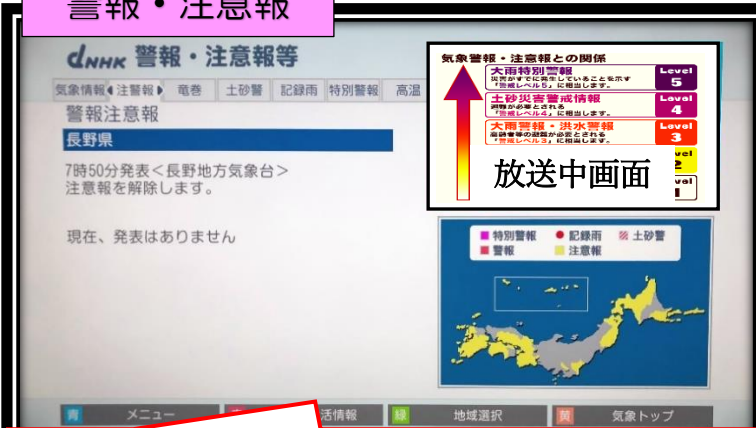

防災情報はテレビの「dボタン」で検索！

防災資料

スマホやパソコンがなくても大丈夫！

テレビは、身近で誰でも簡単に操作できるだけでなく、災害時に必要な多くの情報が確認できます。実際に表示される画面を見ながら使い方を覚えて、災害時に備えましょう。

【操作方法（NHK 総合の場合）】

番組視聴中にリモコンの**(d)**ボタンを押すと下のような画面が表示されます

1 長野 8/11(火) 16:35

青 全国のニュース 赤 気象情報 緑 地震・津波・火山 黄 NHKオンデマンド

放送中画面

大雨・強風情報
防災・生活・休日夜間医療情報
道路交通情報
新型コロナウイルス関連ニュース
連続テレビ小説 エール
大河ドラマ 徳川家康

画面①が表示されたらリモコンの矢印ボタンで「防災・生活・休日夜間医療情報」にカーソルを合わせて決定ボタンを押すと、②の画面が表示されます。

2 NHK 防災・生活情報

あなたの街 千曲市
千曲市に気象注意報

放送中画面

警報・注意報
台風・全般気象情報
河川水位情報
避難情報(発表後1か月以内)
開設避難所情報(発表後1か月以内)

市町村のお知らせ
県からのお知らせ
休日夜間医療

設定 青 ニュース 赤 気象情報 緑 地震・津波・火山 黄 NHKトップ

リモコンの機種によって、ボタンの配置が違うよ！

上の画像にあるように、テレビを視聴中に「dボタン」→「防災・生活・休日夜間医療情報」を選択するだけで、現在発表されている警報・注意報や台風情報、河川の水位、避難情報（避難勧告・指示）、開設している避難所など、様々な防災情報を入手することができます。画面②の赤枠で囲まれた各項目ではどんな情報が見られるのか、実際の画像を裏面で確認してみましょう。

警報・注意報

「警報（赤色）・注意報（黄色）」の情報や竜巻情報、土砂警戒情報、高温情報等も表示されます。

台風・全般気象情報

台風情報だけでなく、高温に関する情報など気象全般の情報が表示されます。

河川水位情報

河川の水位状況が確認でき、注意や警戒が必要な基準水位に達した観測所が表示されます。

避難情報（勧告・指示）

避難勧告や避難指示の情報（地域・世帯数・人数等）が表示されます。