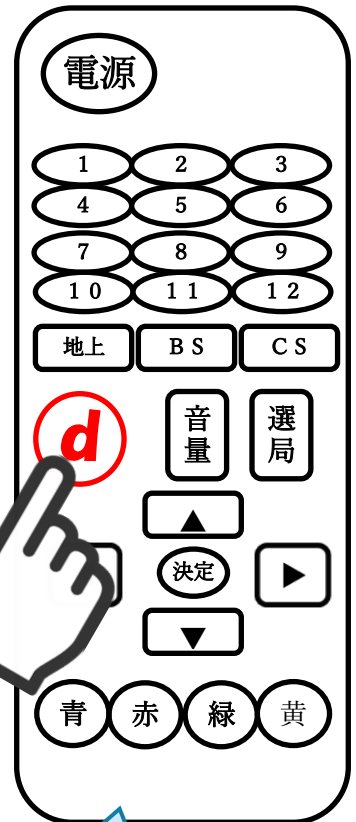

防災情報はテレビの「dボタン」で検索！

防災資料

スマホやパソコンがなくても大丈夫！

テレビは、身近で誰でも簡単に操作できるだけでなく、災害時に必要な多くの情報が確認できます。実際に表示される画面を見ながら使い方を覚えて、災害時に備えましょう。

【操作方法（NHK 総合の場合）】

番組視聴中にリモコンの**(d)**ボタンを押すと下のような画面が表示されます

1 長野 8/11(火) 16:35

青 全国のニュース 赤 気象情報 緑 地震・津波・火山 黄 NHKオンデマンド

放送中画面

大雨・強風情報
防災・生活・休日夜間医療情報
道路交通情報
新型コロナウイルス関連ニュース
連続テレビ小説 エール
大河ドラマ 徳川家康

画面①が表示されたらリモコンの矢印ボタンで「防災・生活・休日夜間医療情報」にカーソルを合わせて決定ボタンを押すと、②の画面が表示されます。

2 NHK 防災・生活情報

あなたの街 千曲市
千曲市に気象注意報

放送中画面

警報・注意報
台風・全般気象情報
河川水位情報
避難情報(発表後1か月以内)
開設避難所情報(発表後1か月以内)

市町村のお知らせ
県からのお知らせ
休日夜間医療

設定 青 ニュース 赤 気象情報 緑 地震・津波・火山 黄 NHKトップ

リモコンの機種によって、ボタンの配置が違うよ！

上の画像にあるように、テレビを視聴中に「dボタン」→「防災・生活・休日夜間医療情報」を選択するだけで、現在発表されている警報・注意報や台風情報、河川の水位、避難情報（避難勧告・指示）、開設している避難所など、様々な防災情報を入手することができます。画面②の赤枠で囲まれた各項目ではどんな情報が見られるのか、実際の画像を裏面で確認してみましょう。

警報・注意報

「警報（赤色）・注意報（黄色）」の情報や竜巻情報、土砂警戒情報、高温情報等も表示されます。

台風・全般気象情報

台風情報だけでなく、高温に関する情報など気象全般の情報が表示されます。

河川水位情報

河川の水位状況が確認でき、注意や警戒が必要な基準水位に達した観測所が表示されます。

避難情報（勧告・指示）

避難勧告や避難指示の情報（地域・世帯数・人数等）が表示されます。