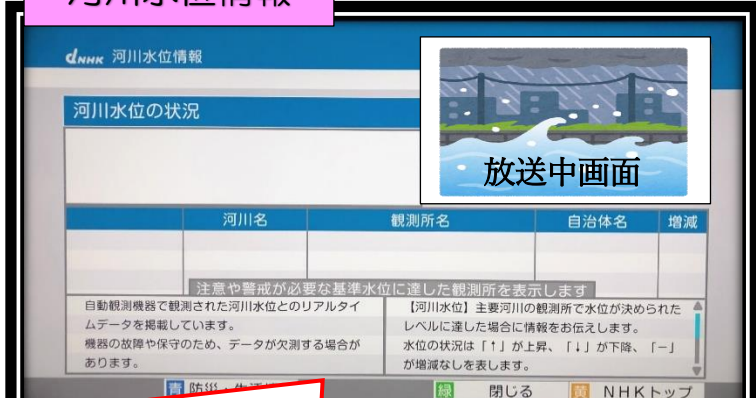

放送中画面

大雨・強風情報
防災・生活・休日夜間医療情報
道路交通情報
新型コロナウイルス関連ニュース
連続テレビ小説 エール
大河ドラマ 徳川家康

画面①が表示されたらリモコンの矢印ボタンで「防災・生活・休日夜間医療情報」にカーソルを合わせて決定ボタンを押すと、②の画面が表示されます。

2 NHK 防災・生活情報

あなたの街 千曲市
千曲市に気象注意報

放送中画面

警報・注意報
台風・全般気象情報
河川水位情報
避難情報(発表後1か月以内)
開設避難所情報(発表後1か月以内)

市町村のお知らせ
県からのお知らせ
休日夜間医療

設定 青 ニュース 赤 気象情報 緑 地震・津波・火山 黄 NHKトップ

リモコンの機種によって、ボタンの配置が違うよ！

上の画像にあるように、テレビを視聴中に「dボタン」→「防災・生活・休日夜間医療情報」を選択するだけで、現在発表されている警報・注意報や台風情報、河川の水位、避難情報（避難勧告・指示）、開設している避難所など、様々な防災情報を入手することができます。画面②の赤枠で囲まれた各項目ではどんな情報が見られるのか、実際の画像を裏面で確認してみましょう。

警報・注意報

「警報（赤色）・注意報（黄色）」の情報や竜巻情報、土砂警戒情報、高温情報等も表示されます。

台風・全般気象情報

台風情報だけでなく、高温に関する情報など気象全般の情報が表示されます。

河川水位情報

河川の水位状況が確認でき、注意や警戒が必要な基準水位に達した観測所が表示されます。

避難情報（勧告・指示）

避難勧告や避難指示の情報（地域・世帯数・人数等）が表示されます。

避難所情報

開設されている避難所情報（施設名・場所・電話番号等）が表示されます。

「避難」とは「難」を「避」けることであり、自宅が安全な場所にあり安全の確保が可能な場合は必ずしも避難所に行く必要はありません。避難先は小中学校や公民館だけではありませんので、安全な場所にいる親戚や知人の家に避難することも考え、災害と新型コロナウイルス感染症の複合災害に備え、自分にあった避難場所、避難方法を日頃から確認しておきましょう。