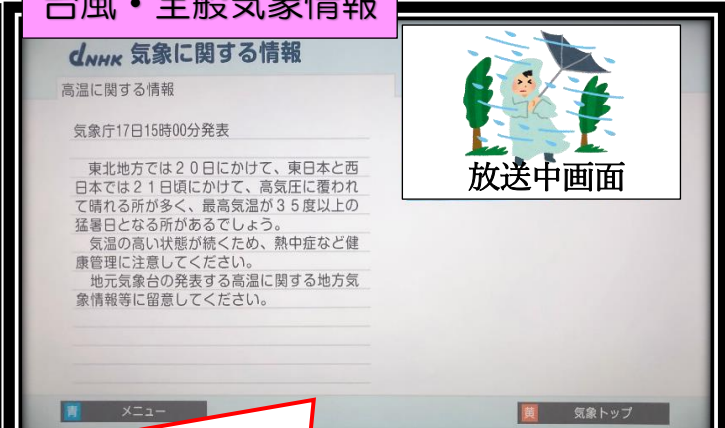

防災情報はテレビの「dボタン」で検索！

防災資料

スマホやパソコンがなくても大丈夫！

テレビは、身近で誰でも簡単に操作できるだけでなく、災害時に必要な多くの情報が確認できます。実際に表示される画面を見ながら使い方を覚えて、災害時に備えましょう。

【操作方法（NHK 総合の場合）】

番組視聴中にリモコンの**(d)**ボタンを押すと下のような画面が表示されます

1 長野 8/11(火) 16:35

青 全国のニュース 赤 気象情報 緑 地震・津波・火山 黄 NHKオンデマンド

放送中画面

大雨・強風情報
防災・生活・休日夜間医療情報
道路交通情報
新型コロナウイルス関連ニュース
連続テレビ小説 エール
大河ドラマ 徳川家康

画面①が表示されたらリモコンの矢印ボタンで「防災・生活・休日夜間医療情報」にカーソルを合わせて決定ボタンを押すと、②の画面が表示されます。

2 NHK 防災・生活情報

あなたの街 千曲市
千曲市に気象注意報

放送中画面

警報・注意報
台風・全般気象情報
河川水位情報
避難情報(発表後1か月以内)
開設避難所情報(発表後1か月以内)

市町村のお知らせ
県からのお知らせ
休日夜間医療

設定 青 ニュース 赤 気象情報 緑 地震・津波・火山 黄 NHKトップ

リモコンの機種によって、ボタンの配置が違うよ！

上の画像にあるように、テレビを視聴中に「dボタン」→「防災・生活・休日夜間医療情報」を選択するだけで、現在発表されている警報・注意報や台風情報、河川の水位、避難情報（避難勧告・指示）、開設している避難所など、様々な防災情報を入手することができます。画面②の赤枠で囲まれた各項目ではどんな情報が見られるのか、実際の画像を裏面で確認してみましょう。

警報・注意報

「警報（赤色）・注意報（黄色）」の情報や竜巻情報、土砂警戒情報、高温情報等も表示されます。

台風・全般気象情報

台風情報だけでなく、高温に関する情報など気象全般の情報が表示されます。

河川水位情報

河川の水位状況が確認でき、注意や警戒が必要な基準水位に達した観測所が表示されます。

避難情報（勧告・指示）

避難勧告や避難指示の情報（地域・世帯数・人数等）が表示されます。